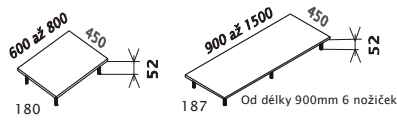

NÁSTAVBY NA STOLY POD PC, SPOJKY POD PC

SN2 / délka

Možné provedení bez police

KONFERENČNÍ STOLKY

JÍDELNÍ STOLY

720 výška podnoží, celková výška stolu 738mm při síle stolového plátu 22 mm výška stolu 742mm