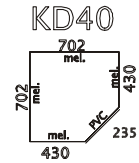

KRYCÍ DESKY NA DOLNÍ SKŘÍNKY, KRAJNÍ A STŘEDNÍ ROHOVÉ MODULY