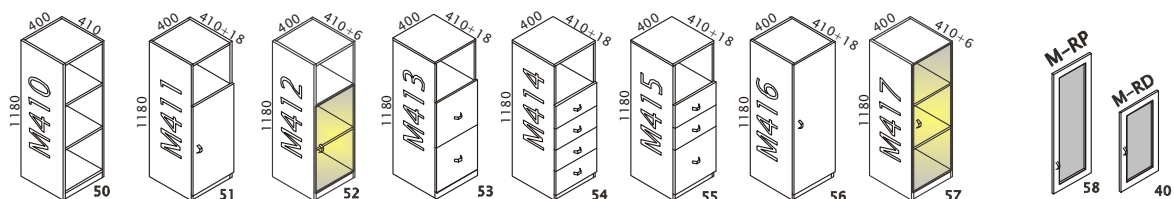

Skříňovou část programu tvoří v základní řadě tři výškové moduly korpusů vyráběné v kompletní desénové řadě. Desénová provedení lze vhodně kombinovat s dvířky v barvě shodné s použitým materiálem stolních desek a korpusů.

Novinkou programu skříňových sestav je řada INTERBEN, která je ekonomickou variantou vzhledem ke spojení malých a středních korpusů do jednoho celku stejné výšky.

Stolové sestavy je možno objednat v tloušťce materiálu 18mm, 22mm nebo 25mm. Při použití materiálu 25 mm lze docílit dojmů velice luxusního kancelářského nábytku. V nemalé míře zvýší životnost tohoto nábytku použití ABS hran.

UKÁZKY MOŽNÝCH SESTAV ZA POUŽITÍ TYPOVÝCH PRVKŮ

MODULY ŠÍŘE 800mm, HLOUBKA KORPUSU 410mm, VÝŠKA 1880mm:

MODULY ŠÍŘE 400mm, HLOUBKA KORPUSU 410mm, VÝŠKA 1880mm:

MODULY ŠÍŘE 800mm, HLOUBKA KORPUSU 410mm, VÝŠKA 1180mm:

MODULY ŠÍŘE 400mm, HLOUBKA KORPUSU 410mm, VÝŠKA 1180mm:

MODULY ŠÍŘE 800mm, HLOUBKA KORPUSU 410mm, VÝŠKA 768mm:

MODULY ŠÍŘE 400mm, HLOUBKA KORPUSU 410mm, VÝŠKA 768mm:

ŠATNÍ SKŘÍŇE ŠÍŘE 800/550mm, VÝŠKA 1880mm, HLOUBKA 410/580mm: