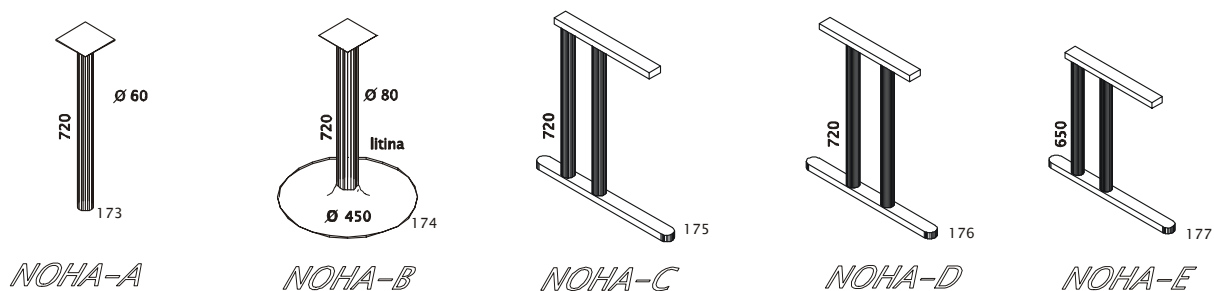

S633

S634

S635

S636 P (S637 L)

S638 P (S639 L)

SPOJKY A UKONČENÍ – LITINOVÉ PODNOŽÍ 720 výška podnoží

DESKY- SPOJKY, UKONČENÍ

NOHY KE SPOJKÁM, UKONČENÍM A STOLŮM

Kovové podnoží je uvedeno pouze orientačně, podnoží lze vybrat z široké nabídky podle přání

NÁSTAVBY NA STOLY POD PC, SPOJKY POD PC

SN1 L(P)

SN2 / délka

SN3 / délka

SN4 / délka

Možné provedení bez police

KONFERENČNÍ STOLKY