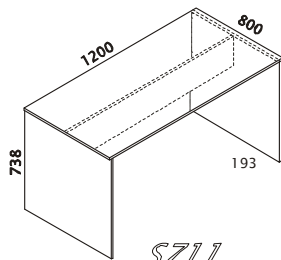

JÍDELNÍ STOLY

720 výška podnoží, celková výška stolu 738mm při síle stolového plátu 22 mm výška stolu 742mm

S711