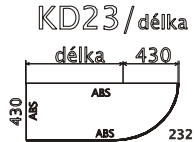

KRYCÍ DESKY NA DOLNÍ SKŘÍNKY, KRAJNÍ A STŘEDNÍ ROHOVÉ MODULY