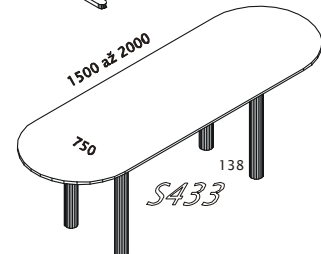

SKŘÍŇOVÉ NÁSTAVCE ŠÍŘE 800/550/400mm, H. 580/410mm, V. 600/720mm:

ROHOVÉ MODULY ŠÍŘE 410mm, HLOUBKA KORPUSU 410mm, DOPLŇKOVÉ:

PŘÍSTAVNÉ MODULY KE STOLŮM

MODULY ŠÍŘE 400/ 800mm, HL. KORPUSU 410mm, VÝŠKA 738mm, NALOŽENÁ PŮDA HL. 430mm

POZOR! Od délky 1600 mm pouze v provedení plátu o síle 22mm

ERGO STOLY ŠÍŘE 1200mm, VÝŠKA 738 mm, DÉLKA 1800 mm

POZOR! Při síle stolového plátu 22mm je celková výška stolu 742mm

STOLY POD PC A PSACÍ STROJE

POZOR! Při síle stolového plátu 22mm je celková výška stolu 672 mm

Ke stolu je možno namontovat plastové zásuvky

ZASEDACÍ STOLY ŠÍŘE 750 mm, CELKOVÁ VÝŠKA 738/742 mm, 720 VÝŠKA PODNOŽÍ,
 POZOR! Při síle stolového plátu 22mm je celková výška stolu 742mm. Doporučená síla stolového plátu 22mm od délky 1600mm

S411

S412

S413

S421

S422

S423

S431

S432