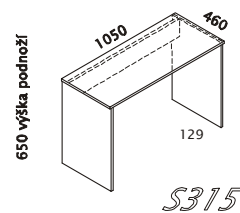

MODULY ŠÍŘE 400mm, HLOUBKA KORPUSU 410mm, VÝŠKA 1180mm:

MODULY ŠÍŘE 800mm, HLOUBKA KORPUSU 410mm, VÝŠKA 768mm:

MODULY ŠÍŘE 400mm, HLOUBKA KORPUSU 410mm, VÝŠKA 768mm:

ŠATNÍ SKŘÍŇE ŠÍŘE 800/550mm, VÝŠKA 1880mm, HLOUBKA 410/580mm:

DOPLŇKY, OSTATNÍ

POKUD NEMÁTE JISTOTU, ŽE JSTE NÁVRH PROVEDLI TECHNICKY SPRÁVNĚ, RÁDI VÁM PORADÍME

PRACOVNÍ STOLY ŠÍŘE 750mm/ 600 mm, VÝŠKA 738/742 mm, DÉLKA 800-1600/1800 mm
 POZOR! Při síle stolového plátu 22mm je celková výška stolu 742mm

POZOR! Od délky 1600 mm pouze v provedení plátu o síle 22mm

ERGO STOLY ŠÍŘE 1200mm, VÝŠKA 738 mm, DÉLKA 1800 mm

POZOR! Při síle stolového plátu 22mm je celková výška stolu 742mm

STOLY POD PC A PSACÍ STROJE

POZOR! Při síle stolového plátu 22mm je celková výška stolu 672 mm

Ke stolu je možno namontovat plastové zásuvky

ZASEDACÍ STOLY ŠÍŘE 750 mm, CELKOVÁ VÝŠKA 738/742 mm, 720 VÝŠKA PODNOŽÍ,
 POZOR! Při síle stolového plátu 22mm je celková výška stolu 742mm. Doporučená síla stolového plátu 22mm od délky 1600mm