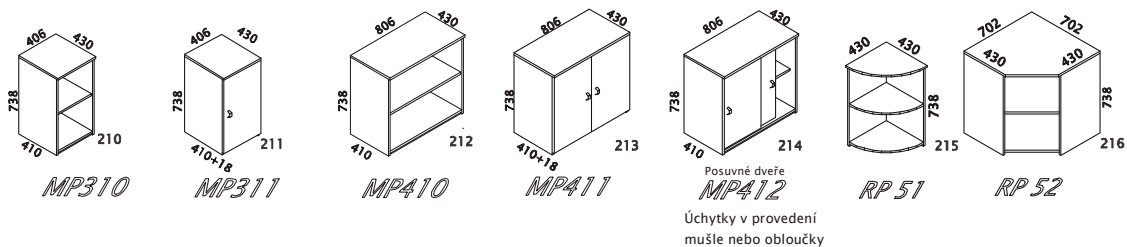

PŘÍSTAVNÉ MODULY KE STOLŮM

MODULY ŠÍŘE 400/ 800mm, HL. KORPUSU 410mm, VÝŠKA 738mm, NALOŽENÁ PŮDA HL. 430mm

Hloubka korpusů 410mm je uvedena vč naložených zad, moduly nemají sokl, jsou postaveny na stavitelných kluzících

Posuvné dveře
MP412
Úchytky v provedení
mušle nebo obloučky

SKŘÍŇKY POD PŘÍSTROJE (KOPÍRKY, TISKÁRNY)

MODULY ŠÍŘE 600mm, HLOUBKA KORPUSU 600mm, VÝŠKA 650mm, NALOŽENÁ PŮDA