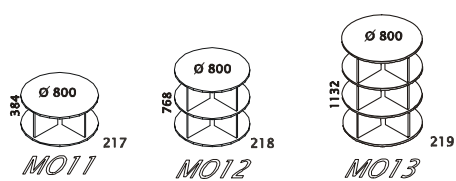

MODULY ŠÍŘE 400mm, HLOUBKA KORPUSU 410mm, VÝŠKA 1180mm:

MODULY ŠÍŘE 800mm, HLOUBKA KORPUSU 410mm, VÝŠKA 768mm:

MODULY ŠÍŘE 400mm, HLOUBKA KORPUSU 410mm, VÝŠKA 768mm:

ŠATNÍ SKŘÍŇE ŠÍŘE 800/550mm, VÝŠKA 1880mm, HLOUBKA 410/580mm:

SKŘÍŇOVÉ NÁSTAVCE ŠÍŘE 800/550/400mm, H. 580/410mm, V. 600/720mm:

ROHOVÉ MODULY ŠÍŘE 410mm, HLOUBKA KORPUSU 410mm, DOPLŇKOVÉ:

PŘÍSTAVNÉ MODULY KE STOLŮM

MODULY ŠÍŘE 400/ 800mm, HL. KORPUSU 410mm, VÝŠKA 738mm, NALOŽENÁ PŮDA HL. 430mm

Hloubka korpusů 410mm je uvedena vč naložených zad, moduly nemají sokl, jsou postaveny na stavitelných kluzících

Posuvné dveře
MP412
Úchytky v provedení
mušle nebo obloučky

SKŘÍŇKY POD PŘÍSTROJE (KOPÍRKY, TISKÁRNY)

MODULY ŠÍŘE 600mm, HLOUBKA KORPUSU 600mm, VÝŠKA 650mm, NALOŽENÁ PŮDA

OTOČNÉ POLICE NA ŠANONY

Standardně jsou dodávány s kolečky

Lze dodat s otočným
systémem na stopkách
nebo na kolečkách

ZÁVĚSNÉ POLICE NA ŠANONY