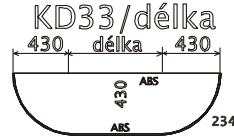

KRYCÍ DESKY NA DOLNÍ SKŘÍNKY, KRAJNÍ A STŘEDNÍ ROHOVÉ MODULY