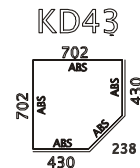

KRYCÍ DESKY NA DOLNÍ SKŘÍNKY, KRAJNÍ A STŘEDNÍ ROHOVÉ MODULY