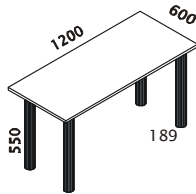

MODULY ŠÍŘE 400mm, HLOUBKA KORPUSU 410mm, VÝŠKA 1180mm:

MODULY ŠÍŘE 800mm, HLOUBKA KORPUSU 410mm, VÝŠKA 768mm:

MODULY ŠÍŘE 400mm, HLOUBKA KORPUSU 410mm, VÝŠKA 768mm:

ŠATNÍ SKŘÍŇE ŠÍŘE 800/550mm, VÝŠKA 1880mm, HLOUBKA 410/580mm:

S511

S514

S515

S516

S531

S534

S535

S536

JÍDELNÍ STOLY

720 výška podnoží, celková výška stolu 738mm při síle stolového plátu 22 mm výška stolu 742mm

S711

S714

S715

S731

S734

S735