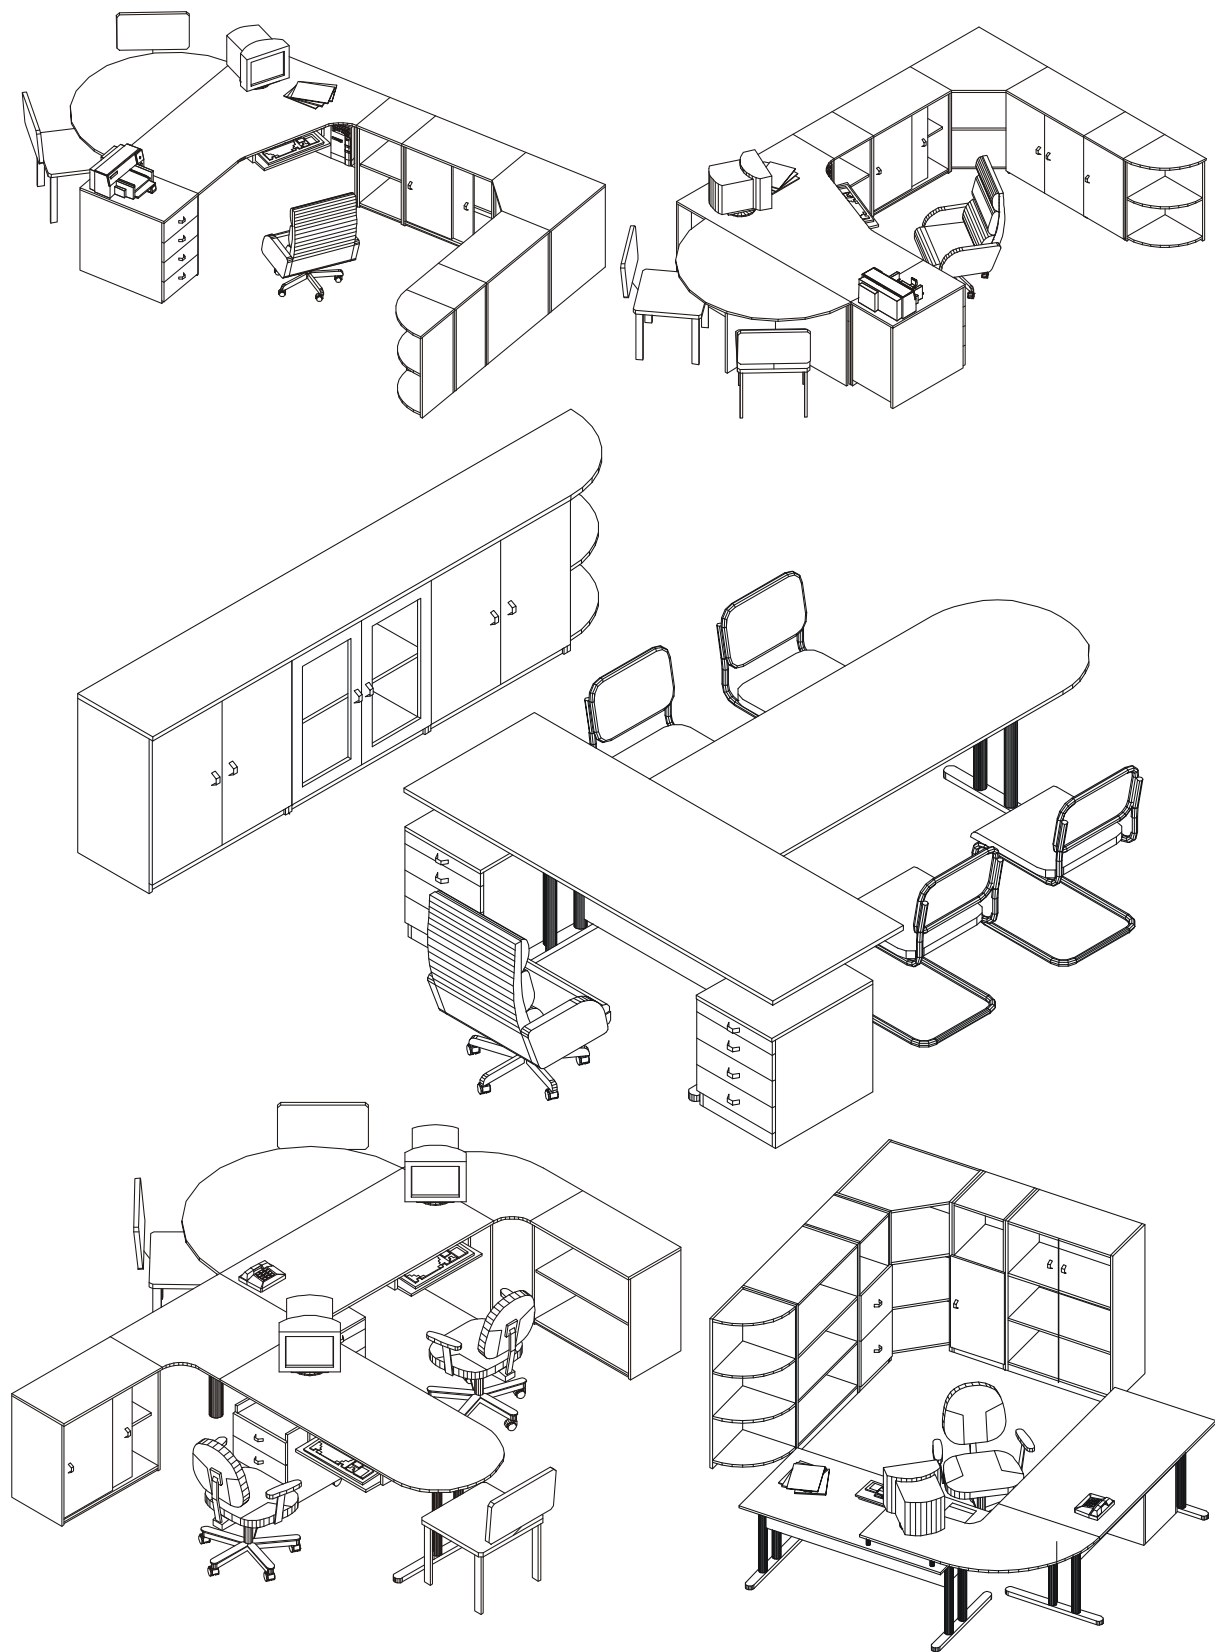

UKÁZKY MOŽNÝCH SESTAV ZA POUŽITÍ TYPOVÝCH PRVKŮ