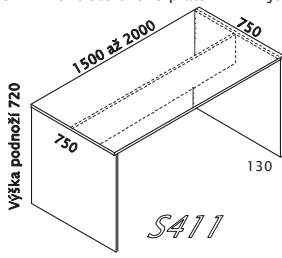

MODULY ŠÍŘE 400mm, HLOUBKA KORPUSU 410mm, VÝŠKA 1180mm:

MODULY ŠÍŘE 800mm, HLOUBKA KORPUSU 410mm, VÝŠKA 768mm:

MODULY ŠÍŘE 400mm, HLOUBKA KORPUSU 410mm, VÝŠKA 768mm:

ŠATNÍ SKŘÍŇE ŠÍŘE 800/550mm, VÝŠKA 1880mm, HLOUBKA 410/580mm:

DOPLŇKY, OSTATNÍ

POKUD NEMÁTE JISTOTU, ŽE JSTE NÁVRH PROVEDLI TECHNICKY SPRÁVNĚ, RÁDI VÁM PORADÍME

PRACOVNÍ STOLY ŠÍŘE 750mm/ 600 mm, VÝŠKA 738/742 mm, DÉLKA 800-1600/1800 mm
 POZOR! Při síle stolového plátu 22mm je celková výška stolu 742mm

POZOR! Od délky 1600 mm pouze v provedení plátu o síle 22mm

ERGO STOLY ŠÍŘE 1200mm, VÝŠKA 738 mm, DÉLKA 1800 mm

POZOR! Při síle stolového plátu 22mm je celková výška stolu 742mm

STOLY POD PC A PSACÍ STROJE

POZOR! Při síle stolového plátu 22mm je celková výška stolu 672 mm

Ke stolu je možno namontovat plastové zásuvky

ZASEDACÍ STOLY ŠÍŘE 750 mm, CELKOVÁ VÝŠKA 738/742 mm, 720 VÝŠKA PODNOŽÍ,
 POZOR! Při síle stolového plátu 22mm je celková výška stolu 742mm. Doporučená síla stolového plátu 22mm od délky 1600mm