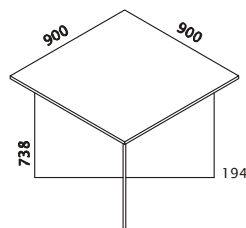

JÍDELNÍ STOLY

720 výška podnoží, celková výška stolu 738mm při síle stolového plátu 22 mm výška stolu 742mm

S711

S714

S715

S731

S734

S735