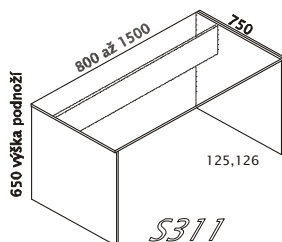

MODULY ŠÍŘE 400mm, HLOUBKA KORPUSU 410mm, VÝŠKA 1180mm:

MODULY ŠÍŘE 800mm, HLOUBKA KORPUSU 410mm, VÝŠKA 768mm:

MODULY ŠÍŘE 400mm, HLOUBKA KORPUSU 410mm, VÝŠKA 768mm:

ŠATNÍ SKŘÍŇE ŠÍŘE 800/550mm, VÝŠKA 1880mm, HLOUBKA 410/580mm:

DOPLŇKY, OSTATNÍ

POKUD NEMÁTE JISTOTU, ŽE JSTE NÁVRH PROVEDLI TECHNICKY SPRÁVNĚ, RÁDI VÁM PORADÍME

PRACOVNÍ STOLY ŠÍŘE 750mm/ 600 mm, VÝŠKA 738/742 mm, DÉLKA 800-1600/1800 mm
 POZOR! Při síle stolového plátu 22mm je celková výška stolu 742mm

POZOR! Od délky 1600 mm pouze v provedení plátu o síle 22mm

ERGO STOLY ŠÍŘE 1200mm, VÝŠKA 738 mm, DÉLKA 1800 mm

POZOR! Při síle stolového plátu 22mm je celková výška stolu 742mm

STOLY POD PC A PSACÍ STROJE

POZOR! Při síle stolového plátu 22mm je celková výška stolu 672 mm

Ke stolu je možno namontovat plastové zásuvky

ZASEDACÍ STOLY ŠÍŘE 750 mm, CELKOVÁ VÝŠKA 738/742 mm, 720 VÝŠKA PODNOŽÍ,
 POZOR! Při síle stolového plátu 22mm je celková výška stolu 742mm. Doporučená síla stolového plátu 22mm od délky 1600mm