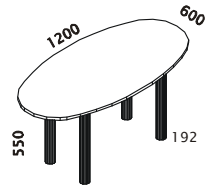

S511

S514

S515

S516

S531

S534

S535

S536

JÍDELNÍ STOLY

720 výška podnoží, celková výška stolu 738mm při síle stolového plátu 22 mm výška stolu 742mm

S711

S714

S715

S731

S734

S735