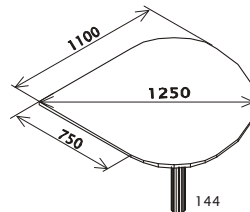

DOPLŇKY, OSTATNÍ

POKUD NEMÁTE JISTOTU, ŽE JSTE NÁVRH PROVEDLI TECHNICKY SPRÁVNĚ, RÁDI VÁM PORADÍME

PRACOVNÍ STOLY ŠÍŘE 750mm/ 600 mm, VÝŠKA 738/742 mm, DÉLKA 800-1600/1800 mm
 POZOR! Při síle stolového plátu 22mm je celková výška stolu 742mm

POZOR! Od délky 1600 mm pouze v provedení plátu o síle 22mm

ERGO STOLY ŠÍŘE 1200mm, VÝŠKA 738 mm, DÉLKA 1800 mm

POZOR! Při síle stolového plátu 22mm je celková výška stolu 742mm

STOLY POD PC A PSACÍ STROJE

POZOR! Při síle stolového plátu 22mm je celková výška stolu 672 mm

Ke stolu je možno namontovat plastové zásuvky

ZASEDACÍ STOLY ŠÍŘE 750 mm, CELKOVÁ VÝŠKA 738/742 mm, 720 VÝŠKA PODNOŽÍ,
 POZOR! Při síle stolového plátu 22mm je celková výška stolu 742mm. Doporučená síla stolového plátu 22mm od délky 1600mm

S433

SPOJKY A UKONČENÍ – BEDNOVITÉ PODNOŽÍ
 720 výška podnoží

S611

S612

S613

SPOJKY A UKONČENÍ – TRUBKOVÉ PODNOŽÍ
 720 výška podnoží

S631

S632