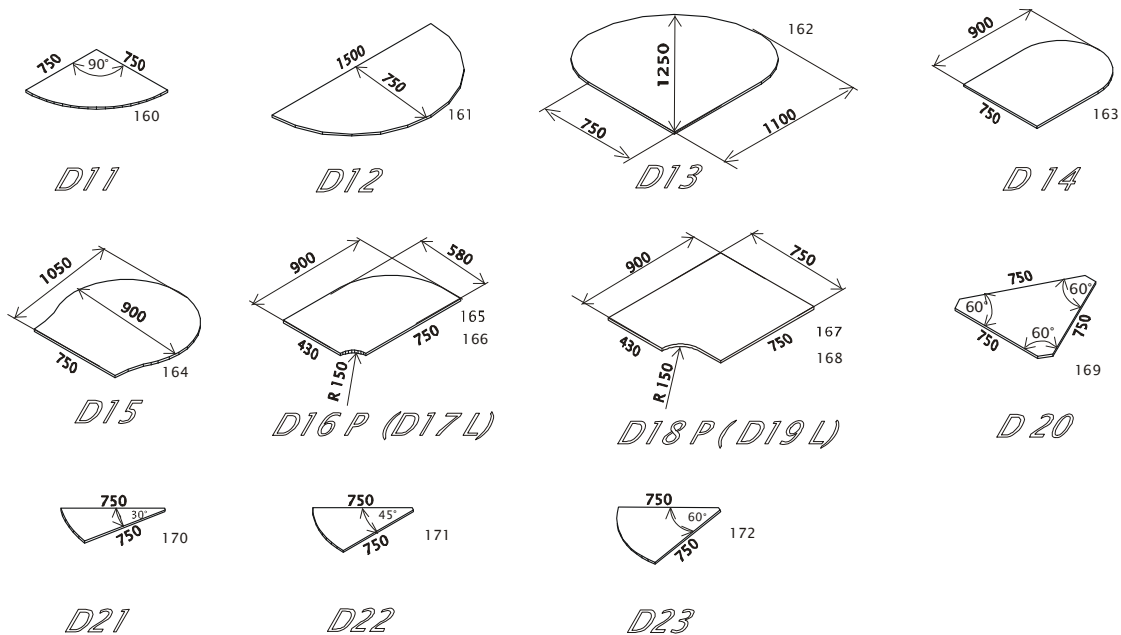

S633

S634

S635

S636 P (S637 L)

S638 P (S639 L)

SPOJKY A UKONČENÍ – LITINOVÉ PODNOŽÍ 720 výška podnoží

DESKY- SPOJKY, UKONČENÍ

NOHY KE SPOJKÁM, UKONČENÍM A STOLŮM