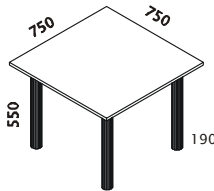

MODULY ŠÍŘE 400mm, HLOUBKA KORPUSU 410mm, VÝŠKA 1180mm:

MODULY ŠÍŘE 800mm, HLOUBKA KORPUSU 410mm, VÝŠKA 768mm:

MODULY ŠÍŘE 400mm, HLOUBKA KORPUSU 410mm, VÝŠKA 768mm:

ŠATNÍ SKŘÍŇE ŠÍŘE 800/550mm, VÝŠKA 1880mm, HLOUBKA 410/580mm:

S511

S514

S515

S516

S531

S534

S535

S536

JÍDELNÍ STOLY

720 výška podnoží, celková výška stolu 738mm při síle stolového plátu 22 mm výška stolu 742mm

S711

S714

S715

S731

S734

S735