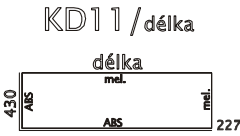

KRYCÍ DESKY NA DOLNÍ SKŘÍNKY, KRAJNÍ A STŘEDNÍ ROHOVÉ MODULY