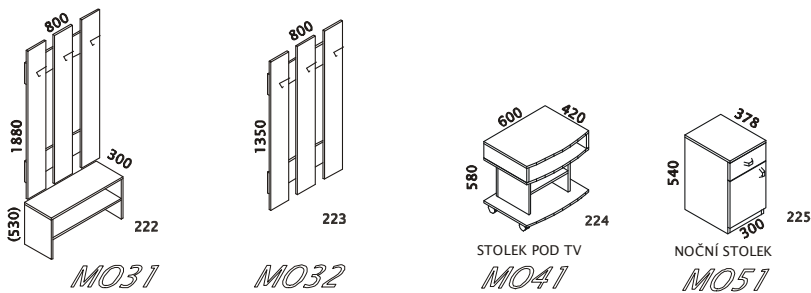

DOPLŇKY, OSTATNÍ

POKUD NEMÁTE JISTOTU, ŽE JSTE NÁVRH PROVEDLI TECHNICKY SPRÁVNĚ, RÁDI VÁM PORADÍME