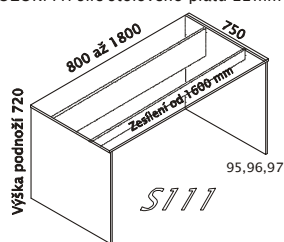

MODULY ŠÍŘE 400mm, HLOUBKA KORPUSU 410mm, VÝŠKA 1180mm:

MODULY ŠÍŘE 800mm, HLOUBKA KORPUSU 410mm, VÝŠKA 768mm:

MODULY ŠÍŘE 400mm, HLOUBKA KORPUSU 410mm, VÝŠKA 768mm:

ŠATNÍ SKŘÍŇE ŠÍŘE 800/550mm, VÝŠKA 1880mm, HLOUBKA 410/580mm:

SKŘÍŇOVÉ NÁSTAVCE ŠÍŘE 800/550/400mm, H. 580/410mm, V. 600/720mm:

ROHOVÉ MODULY ŠÍŘE 410mm, HLOUBKA KORPUSU 410mm, DOPLŇKOVÉ:

PŘÍSTAVNÉ MODULY KE STOLŮM

MODULY ŠÍŘE 400/ 800mm, HL. KORPUSU 410mm, VÝŠKA 738mm, NALOŽENÁ PŮDA HL. 430mm

DOPLŇKY, OSTATNÍ

POKUD NEMÁTE JISTOTU, ŽE JSTE NÁVRH PROVEDLI TECHNICKY SPRÁVNĚ, RÁDI VÁM PORADÍME

PRACOVNÍ STOLY ŠÍŘE 750mm/ 600 mm, VÝŠKA 738/742 mm, DÉLKA 800-1600/1800 mm
 POZOR! Při síle stolového plátu 22mm je celková výška stolu 742mm

POZOR! Od délky 1600 mm pouze v provedení plátu o síle 22mm

ERGO STOLY ŠÍŘE 1200mm, VÝŠKA 738 mm, DÉLKA 1800 mm

POZOR! Při síle stolového plátu 22mm je celková výška stolu 742mm

STOLY POD PC A PSACÍ STROJE