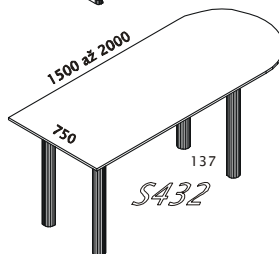

POZOR! Od délky 1600 mm pouze v provedení plátu o síle 22mm

ERGO STOLY ŠÍŘE 1200mm, VÝŠKA 738 mm, DÉLKA 1800 mm

POZOR! Při síle stolového plátu 22mm je celková výška stolu 742mm

STOLY POD PC A PSACÍ STROJE

POZOR! Při síle stolového plátu 22mm je celková výška stolu 672 mm

Ke stolu je možno namontovat plastové zásuvky

ZASEDACÍ STOLY ŠÍŘE 750 mm, CELKOVÁ VÝŠKA 738/742 mm, 720 VÝŠKA PODNOŽÍ,
 POZOR! Při síle stolového plátu 22mm je celková výška stolu 742mm. Doporučená síla stolového plátu 22mm od délky 1600mm

S411

S412

S413

S421

S422

S423

S431

S432