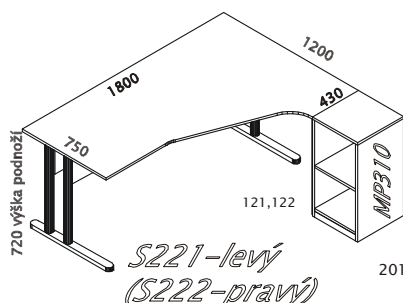

DOPLŇKY, OSTATNÍ

POKUD NEMÁTE JISTOTU, ŽE JSTE NÁVRH PROVEDLI TECHNICKY SPRÁVNĚ, RÁDI VÁM PORADÍME

PRACOVNÍ STOLY ŠÍŘE 750mm/ 600 mm, VÝŠKA 738/742 mm, DÉLKA 800-1600/1800 mm
 POZOR! Při síle stolového plátu 22mm je celková výška stolu 742mm

POZOR! Od délky 1600 mm pouze v provedení plátu o síle 22mm

ERGO STOLY ŠÍŘE 1200mm, VÝŠKA 738 mm, DÉLKA 1800 mm

POZOR! Při síle stolového plátu 22mm je celková výška stolu 742mm

STOLY POD PC A PSACÍ STROJE