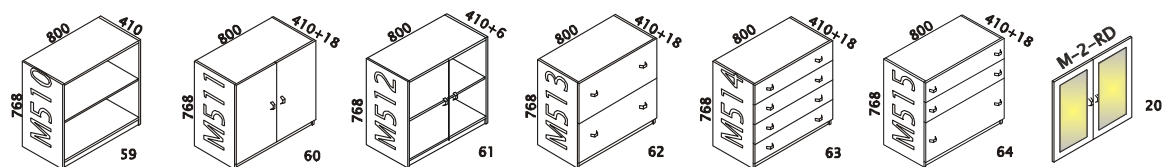

Skříňovou část programu tvoří v základní řadě tři výškové moduly korpusů vyráběné v kompletní desénové řadě. Desénová provedení lze vhodně kombinovat s dvířky v barvě shodné s použitým materiálem stolních desek a korpusů.

Novinkou programu skříňových sestav je řada INTERBEN, která je ekonomickou variantou vzhledem ke spojení malých a středních korpusů do jednoho celku stejné výšky.

Stolové sestavy je možno objednat v tloušťce materiálu 18mm, 22mm nebo 25mm. Při použití materiálu 25 mm lze docílit dojmů velice luxusního kancelářského nábytku. V nemalé míře zvýší životnost tohoto nábytku použití ABS hran.

UKÁZKY MOŽNÝCH SESTAV ZA POUŽITÍ TYPOVÝCH PRVKŮ

MODULY ŠÍŘE 800mm, HLOUBKA KORPUSU 410mm, VÝŠKA 1880mm:

MODULY ŠÍŘE 400mm, HLOUBKA KORPUSU 410mm, VÝŠKA 1880mm:

MODULY ŠÍŘE 800mm, HLOUBKA KORPUSU 410mm, VÝŠKA 1180mm:

MODULY ŠÍŘE 400mm, HLOUBKA KORPUSU 410mm, VÝŠKA 1180mm:

MODULY ŠÍŘE 800mm, HLOUBKA KORPUSU 410mm, VÝŠKA 768mm:

MODULY ŠÍŘE 400mm, HLOUBKA KORPUSU 410mm, VÝŠKA 768mm:

ŠATNÍ SKŘÍŇE ŠÍŘE 800/550mm, VÝŠKA 1880mm, HLOUBKA 410/580mm: