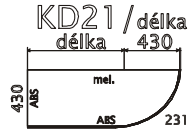

KRYCÍ DESKY NA DOLNÍ SKŘÍNKY, KRAJNÍ A STŘEDNÍ ROHOVÉ MODULY