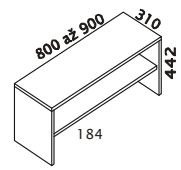

MODULY ŠÍŘE 400mm, HLOUBKA KORPUSU 410mm, VÝŠKA 1180mm:

MODULY ŠÍŘE 800mm, HLOUBKA KORPUSU 410mm, VÝŠKA 768mm:

MODULY ŠÍŘE 400mm, HLOUBKA KORPUSU 410mm, VÝŠKA 768mm:

ŠATNÍ SKŘÍŇE ŠÍŘE 800/550mm, VÝŠKA 1880mm, HLOUBKA 410/580mm:

Kovové podnoží je uvedeno pouze orientačně, podnoží lze vybrat z široké nabídky podle přání

NÁSTAVBY NA STOLY POD PC, SPOJKY POD PC

SN1 L(P)

SN2 / délka

SN3 / délka

SN4 / délka

Možné provedení bez police

KONFERENČNÍ STOLKY