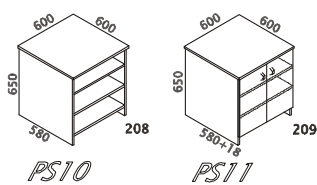

SKŘÍŇOVÉ NÁSTAVCE ŠÍŘE 800/550/400mm, H. 580/410mm, V. 600/720mm:

ROHOVÉ MODULY ŠÍŘE 410mm, HLOUBKA KORPUSU 410mm, DOPLŇKOVÉ:

PŘÍSTAVNÉ MODULY KE STOLŮM

MODULY ŠÍŘE 400/ 800mm, HL. KORPUSU 410mm, VÝŠKA 738mm, NALOŽENÁ PŮDA HL. 430mm

Hloubka korpusů 410mm je uvedena vč naložených zad, moduly nemají sokl, jsou postaveny na stavitelných kluzících

Posuvné dveře
MP412
Úchytky v provedení
mušle nebo obloučky

SKŘÍŇKY POD PŘÍSTROJE (KOPÍRKY, TISKÁRNY)

MODULY ŠÍŘE 600mm, HLOUBKA KORPUSU 600mm, VÝŠKA 650mm, NALOŽENÁ PŮDA

OTOČNÉ POLICE NA ŠANONY

Standardně jsou dodávány s kolečky

Lze dodat s otočným
systémem na stopkách
nebo na kolečkách

ZÁVĚSNÉ POLICE NA ŠANONY