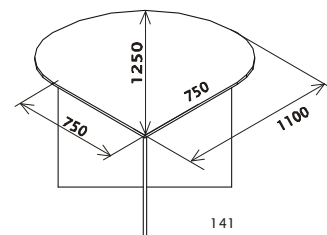

ZASEDACÍ STOLY ŠÍŘE 750 mm, CELKOVÁ VÝŠKA 738/742 mm, 720 VÝŠKA PODNOŽÍ,
POZOR! Při síle stolového plátu 22mm je celková výška stolu 742mm. Doporučená síla stolového plátu 22mm od délky 1600mm

SPOJKY A UKONČENÍ – BEDNOVITÉ PODNOŽÍ
720 výška podnoží

S613

SPOJKY A UKONČENÍ – TRUBKOVÉ PODNOŽÍ
720 výška podnoží