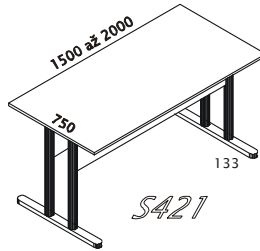

ZASEDACÍ STOLY ŠÍŘE 750 mm, CELKOVÁ VÝŠKA 738/742 mm, 720 VÝŠKA PODNOŽÍ,
POZOR! Při síle stolového plátu 22mm je celková výška stolu 742mm. Doporučená síla stolového plátu 22mm od délky 1600mm

S411

SPOJKY A UKONČENÍ – BEDNOVITÉ PODNOŽÍ
720 výška podnoží

SPOJKY A UKONČENÍ – TRUBKOVÉ PODNOŽÍ
720 výška podnoží