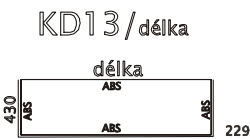

KRYCÍ DESKY NA DOLNÍ SKŘÍNKY, KRAJNÍ A STŘEDNÍ ROHOVÉ MODULY