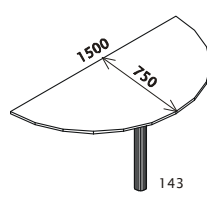

ZASEDACÍ STOLY ŠÍŘE 750 mm, CELKOVÁ VÝŠKA 738/742 mm, 720 VÝŠKA PODNOŽÍ,
POZOR! Při síle stolového plátu 22mm je celková výška stolu 742mm. Doporučená síla stolového plátu 22mm od délky 1600mm

SPOJKY A UKONČENÍ – BEDNOVITÉ PODNOŽÍ
720 výška podnoží

SPOJKY A UKONČENÍ – TRUBKOVÉ PODNOŽÍ
720 výška podnoží

S632