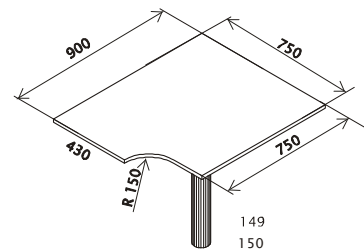

S638 P (S639 L)