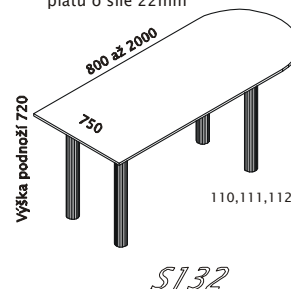

MODULY ŠÍŘE 400mm, HLOUBKA KORPUSU 410mm, VÝŠKA 1180mm:

MODULY ŠÍŘE 800mm, HLOUBKA KORPUSU 410mm, VÝŠKA 768mm:

MODULY ŠÍŘE 400mm, HLOUBKA KORPUSU 410mm, VÝŠKA 768mm:

ŠATNÍ SKŘÍŇE ŠÍŘE 800/550mm, VÝŠKA 1880mm, HLOUBKA 410/580mm:

DOPLŇKY, OSTATNÍ

POKUD NEMÁTE JISTOTU, ŽE JSTE NÁVRH PROVEDLI TECHNICKY SPRÁVNĚ, RÁDI VÁM PORADÍME

PRACOVNÍ STOLY ŠÍŘE 750mm/ 600 mm, VÝŠKA 738/742 mm, DÉLKA 800-1600/1800 mm
 POZOR! Při síle stolového plátu 22mm je celková výška stolu 742mm

POZOR! Od délky 1600 mm pouze v provedení plátu o síle 22mm

ERGO STOLY ŠÍŘE 1200mm, VÝŠKA 738 mm, DÉLKA 1800 mm

POZOR! Při síle stolového plátu 22mm je celková výška stolu 742mm

STOLY POD PC A PSACÍ STROJE

POZOR! Při síle stolového plátu 22mm je celková výška stolu 672 mm

Ke stolu je možno namontovat plastové zásuvky

ZASEDACÍ STOLY ŠÍŘE 750 mm, CELKOVÁ VÝŠKA 738/742 mm, 720 VÝŠKA PODNOŽÍ,
 POZOR! Při síle stolového plátu 22mm je celková výška stolu 742mm. Doporučená síla stolového plátu 22mm od délky 1600mm