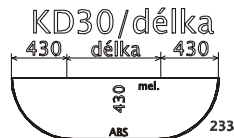

KRYCÍ DESKY NA DOLNÍ SKŘÍNKY, KRAJNÍ A STŘEDNÍ ROHOVÉ MODULY