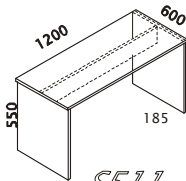

Kovové podnoží je uvedeno pouze orientačně, podnoží lze vybrat z široké nabídky podle přání

NÁSTAVBY NA STOLY POD PC, SPOJKY POD PC

SN1 L(P)

SN2 / délka

SN3 / délka

SN4 / délka

Možné provedení bez police

KONFERENČNÍ STOLKY