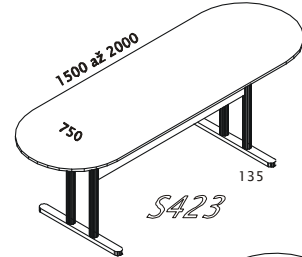

POZOR! Od délky 1600 mm pouze v provedení plátu o síle 22mm

ERGO STOLY ŠÍŘE 1200mm, VÝŠKA 738 mm, DÉLKA 1800 mm

POZOR! Při síle stolového plátu 22mm je celková výška stolu 742mm

STOLY POD PC A PSACÍ STROJE

POZOR! Při síle stolového plátu 22mm je celková výška stolu 672 mm

Ke stolu je možno namontovat plastové zásuvky

ZASEDACÍ STOLY ŠÍŘE 750 mm, CELKOVÁ VÝŠKA 738/742 mm, 720 VÝŠKA PODNOŽÍ,
 POZOR! Při síle stolového plátu 22mm je celková výška stolu 742mm. Doporučená síla stolového plátu 22mm od délky 1600mm

S411

S412

S413

S421

S422

S423

S431

S432