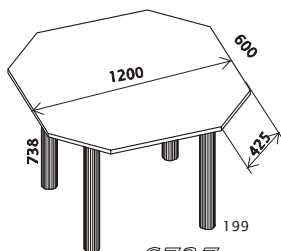

JÍDELNÍ STOLY

720 výška podnoží, celková výška stolu 738mm při síle stolového plátu 22 mm výška stolu 742mm

S711

S714

S715

S731

S734

S735