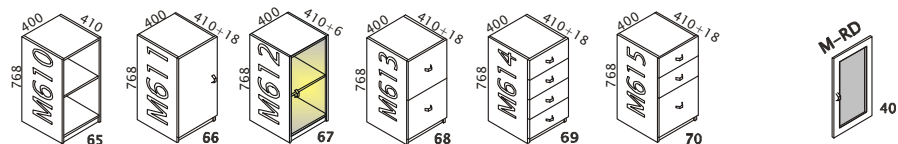

Skříňovou část programu tvoří v základní řadě tři výškové moduly korpusů vyráběné v kompletní desénové řadě. Desénová provedení lze vhodně kombinovat s dvířky v barvě shodné s použitým materiálem stolních desek a korpusů.

UKÁZKY MOŽNÝCH SESTAV ZA POUŽITÍ TYPOVÝCH PRVKŮ

MODULY ŠÍŘE 800mm, HLOUBKA KORPUSU 410mm, VÝŠKA 1880mm:

MODULY ŠÍŘE 400mm, HLOUBKA KORPUSU 410mm, VÝŠKA 1880mm:

MODULY ŠÍŘE 800mm, HLOUBKA KORPUSU 410mm, VÝŠKA 1180mm:

MODULY ŠÍŘE 400mm, HLOUBKA KORPUSU 410mm, VÝŠKA 1180mm:

MODULY ŠÍŘE 800mm, HLOUBKA KORPUSU 410mm, VÝŠKA 768mm:

MODULY ŠÍŘE 400mm, HLOUBKA KORPUSU 410mm, VÝŠKA 768mm:

ŠATNÍ SKŘÍŇE ŠÍŘE 800/550mm, VÝŠKA 1880mm, HLOUBKA 410/580mm: