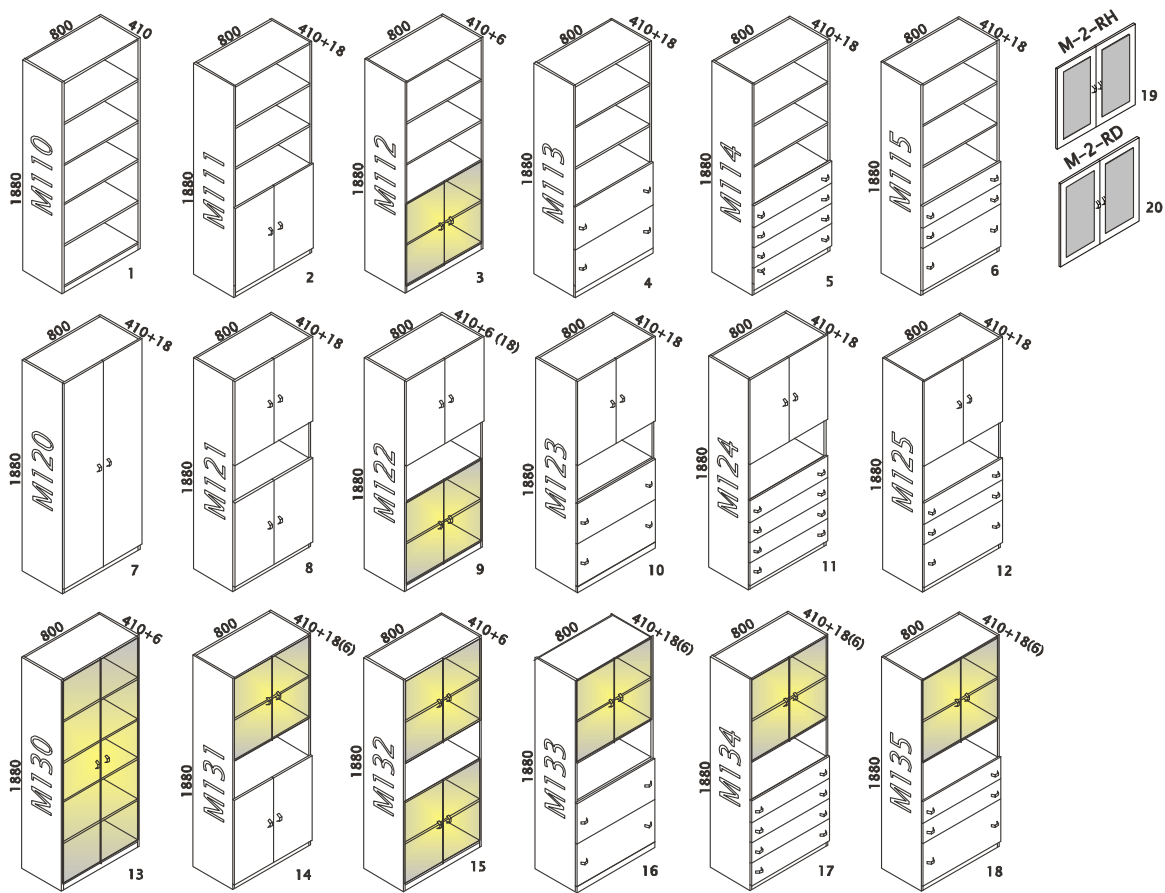

Skříňovou část programu tvoří v základní řadě tři výškové moduly korpusů vyráběné v kompletní desénové řadě. Desénová provedení lze vhodně kombinovat s dvířky v barvě shodné s použitým materiálem stolních desek a korpusů.

Novinkou programu skříňových sestav je řada INTERBEN, která je ekonomickou variantou vzhledem ke spojení malých a středních korpusů do jednoho celku stejné výšky.

Stolové sestavy je možno objednat v tloušťce materiálu 18mm, 22mm nebo 25mm. Při použití materiálu 25 mm lze docílit dojmů velice luxusního kancelářského nábytku. V nemalé míře zvýší životnost tohoto nábytku použití ABS hran.

UKÁZKY MOŽNÝCH SESTAV ZA POUŽITÍ TYPOVÝCH PRVKŮ

MODULY ŠÍŘE 800mm, HLOUBKA KORPUSU 410mm, VÝŠKA 1880mm:

MODULY ŠÍŘE 400mm, HLOUBKA KORPUSU 410mm, VÝŠKA 1880mm:

MODULY ŠÍŘE 800mm, HLOUBKA KORPUSU 410mm, VÝŠKA 1180mm: