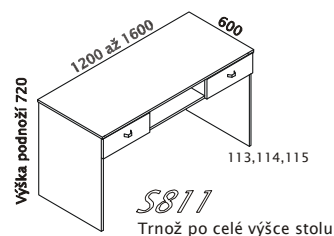

DOPLŇKY, OSTATNÍ

POKUD NEMÁTE JISTOTU, ŽE JSTE NÁVRH PROVEDLI TECHNICKY SPRÁVNĚ, RÁDI VÁM PORADÍME

PRACOVNÍ STOLY ŠÍŘE 750mm/ 600 mm, VÝŠKA 738/742 mm, DÉLKA 800-1600/1800 mm
 POZOR! Při síle stolového plátu 22mm je celková výška stolu 742mm

POZOR! Od délky 1600 mm pouze v provedení plátu o síle 22mm

ERGO STOLY ŠÍŘE 1200mm, VÝŠKA 738 mm, DÉLKA 1800 mm

POZOR! Při síle stolového plátu 22mm je celková výška stolu 742mm

STOLY POD PC A PSACÍ STROJE