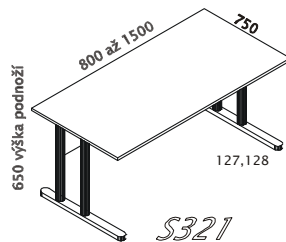

DOPLŇKY, OSTATNÍ

POKUD NEMÁTE JISTOTU, ŽE JSTE NÁVRH PROVEDLI TECHNICKY SPRÁVNĚ, RÁDI VÁM PORADÍME

PRACOVNÍ STOLY ŠÍŘE 750mm/ 600 mm, VÝŠKA 738/742 mm, DÉLKA 800-1600/1800 mm
 POZOR! Při síle stolového plátu 22mm je celková výška stolu 742mm

POZOR! Od délky 1600 mm pouze v provedení plátu o síle 22mm

ERGO STOLY ŠÍŘE 1200mm, VÝŠKA 738 mm, DÉLKA 1800 mm

POZOR! Při síle stolového plátu 22mm je celková výška stolu 742mm

STOLY POD PC A PSACÍ STROJE

POZOR! Při síle stolového plátu 22mm je celková výška stolu 672 mm

Ke stolu je možno namontovat plastové zásuvky

ZASEDACÍ STOLY ŠÍŘE 750 mm, CELKOVÁ VÝŠKA 738/742 mm, 720 VÝŠKA PODNOŽÍ,
 POZOR! Při síle stolového plátu 22mm je celková výška stolu 742mm. Doporučená síla stolového plátu 22mm od délky 1600mm