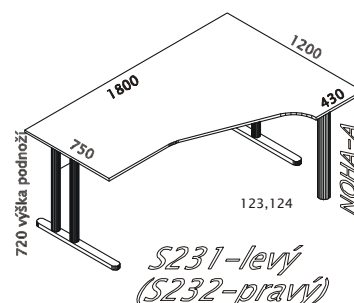

DOPLŇKY, OSTATNÍ

POKUD NEMÁTE JISTOTU, ŽE JSTE NÁVRH PROVEDLI TECHNICKY SPRÁVNĚ, RÁDI VÁM PORADÍME

PRACOVNÍ STOLY ŠÍŘE 750mm/ 600 mm, VÝŠKA 738/742 mm, DÉLKA 800-1600/1800 mm
 POZOR! Při síle stolového plátu 22mm je celková výška stolu 742mm

POZOR! Od délky 1600 mm pouze v provedení plátu o síle 22mm

ERGO STOLY ŠÍŘE 1200mm, VÝŠKA 738 mm, DÉLKA 1800 mm

POZOR! Při síle stolového plátu 22mm je celková výška stolu 742mm

STOLY POD PC A PSACÍ STROJE

POZOR! Při síle stolového plátu 22mm je celková výška stolu 672 mm

Ke stolu je možno namontovat plastové zásuvky

ZASEDACÍ STOLY ŠÍŘE 750 mm, CELKOVÁ VÝŠKA 738/742 mm, 720 VÝŠKA PODNOŽÍ,
 POZOR! Při síle stolového plátu 22mm je celková výška stolu 742mm. Doporučená síla stolového plátu 22mm od délky 1600mm