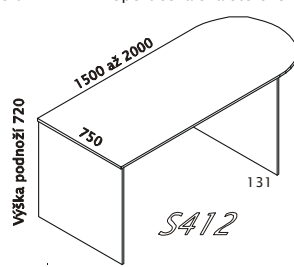

ZASEDACÍ STOLY ŠÍŘE 750 mm, CELKOVÁ VÝŠKA 738/742 mm, 720 VÝŠKA PODNOŽÍ,
POZOR! Při síle stolového plátu 22mm je celková výška stolu 742mm. Doporučená síla stolového plátu 22mm od délky 1600mm

SPOJKY A UKONČENÍ – BEDNOVITÉ PODNOŽÍ
720 výška podnoží

SPOJKY A UKONČENÍ – TRUBKOVÉ PODNOŽÍ
720 výška podnoží