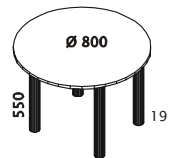

S511

S514

S515

S516

S531

S534

S535

S536

JÍDELNÍ STOLY

720 výška podnoží, celková výška stolu 738mm při síle stolového plátu 22 mm výška stolu 742mm

S711

S714

S715

S731

S734

S735