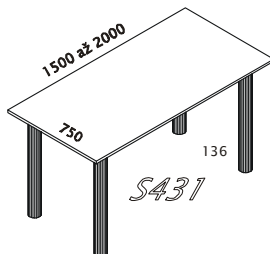

ZASEDACÍ STOLY ŠÍŘE 750 mm, CELKOVÁ VÝŠKA 738/742 mm, 720 VÝŠKA PODNOŽÍ,
POZOR! Při síle stolového plátu 22mm je celková výška stolu 742mm. Doporučená síla stolového plátu 22mm od délky 1600mm

S421

S431

SPOJKY A UKONČENÍ – BEDNOVITÉ PODNOŽÍ
720 výška podnoží

SPOJKY A UKONČENÍ – TRUBKOVÉ PODNOŽÍ
720 výška podnoží