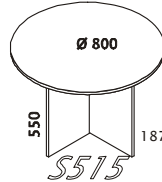

NÁSTAVBY NA STOLY POD PC, SPOJKY POD PC

Možné provedení bez police

KONFERENČNÍ STOLKY

S515

JÍDELNÍ STOLY

720 výška podnoží, celková výška stolu 738mm při síle stolového plátu 22 mm výška stolu 742mm