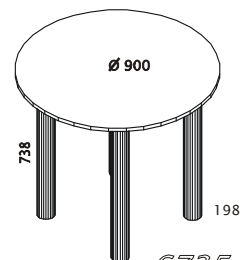

SKŘÍŇOVÉ NÁSTAVCE ŠÍŘE 800/550/400mm, H. 580/410mm, V. 600/720mm:

ROHOVÉ MODULY ŠÍŘE 410mm, HLOUBKA KORPUSU 410mm, DOPLŇKOVÉ:

PŘÍSTAVNÉ MODULY KE STOLŮM

MODULY ŠÍŘE 400/ 800mm, HL. KORPUSU 410mm, VÝŠKA 738mm, NALOŽENÁ PŮDA HL. 430mm

S511

S514

S515

S516

S531

S534

S535

S536

JÍDELNÍ STOLY

720 výška podnoží, celková výška stolu 738mm při síle stolového plátu 22 mm výška stolu 742mm

S711

S714

S715

S731

S734

S735