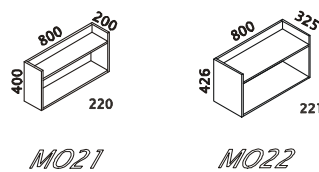

MODULY ŠÍŘE 400mm, HLOUBKA KORPUSU 410mm, VÝŠKA 1180mm:

MODULY ŠÍŘE 800mm, HLOUBKA KORPUSU 410mm, VÝŠKA 768mm:

MODULY ŠÍŘE 400mm, HLOUBKA KORPUSU 410mm, VÝŠKA 768mm:

ŠATNÍ SKŘÍŇE ŠÍŘE 800/550mm, VÝŠKA 1880mm, HLOUBKA 410/580mm:

SKŘÍŇOVÉ NÁSTAVCE ŠÍŘE 800/550/400mm, H. 580/410mm, V. 600/720mm:

ROHOVÉ MODULY ŠÍŘE 410mm, HLOUBKA KORPUSU 410mm, DOPLŇKOVÉ:

PŘÍSTAVNÉ MODULY KE STOLŮM

MODULY ŠÍŘE 400/ 800mm, HL. KORPUSU 410mm, VÝŠKA 738mm, NALOŽENÁ PŮDA HL. 430mm

MODULY ŠÍŘE 600mm, HLOUBKA KORPUSU 600mm, VÝŠKA 650mm, NALOŽENÁ PŮDA

OTOČNÉ POLICE NA ŠANONY

Standardně jsou dodávány s kolečky

Lze dodat s otočným
systémem na stopkách
nebo na kolečkách

ZÁVĚSNÉ POLICE NA ŠANONY