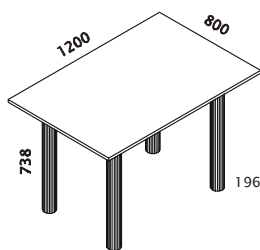

JÍDELNÍ STOLY

720 výška podnoží, celková výška stolu 738mm při síle stolového plátu 22 mm výška stolu 742mm

S711

S714

S715

S731

S734

S735