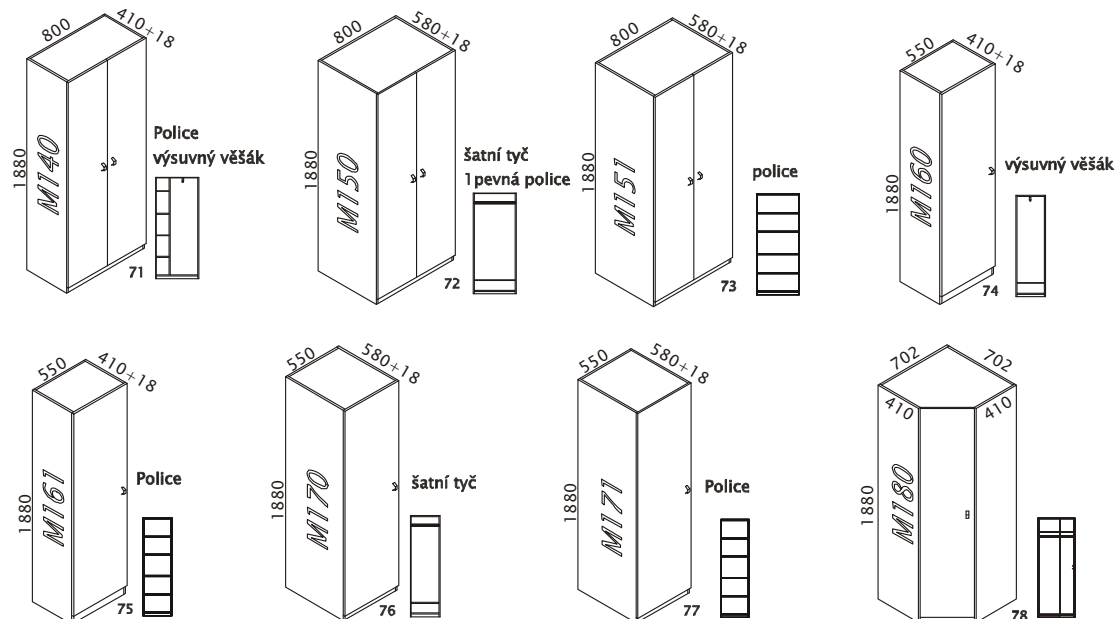

UKÁZKY MOŽNÝCH SESTAV ZA POUŽITÍ TYPOVÝCH PRVKŮ

MODULY ŠÍŘE 800mm, HLOUBKA KORPUSU 410mm, VÝŠKA 1880mm:

MODULY ŠÍŘE 400mm, HLOUBKA KORPUSU 410mm, VÝŠKA 1880mm:

MODULY ŠÍŘE 800mm, HLOUBKA KORPUSU 410mm, VÝŠKA 1180mm:

MODULY ŠÍŘE 400mm, HLOUBKA KORPUSU 410mm, VÝŠKA 1180mm:

MODULY ŠÍŘE 800mm, HLOUBKA KORPUSU 410mm, VÝŠKA 768mm:

MODULY ŠÍŘE 400mm, HLOUBKA KORPUSU 410mm, VÝŠKA 768mm:

ŠATNÍ SKŘÍŇE ŠÍŘE 800/550mm, VÝŠKA 1880mm, HLOUBKA 410/580mm:

SKŘÍŇOVÉ NÁSTAVCE ŠÍŘE 800/550/400mm, H. 580/410mm, V. 600/720mm:

ROHOVÉ MODULY ŠÍŘE 410mm, HLOUBKA KORPUSU 410mm, DOPLŇKOVÉ:

PŘÍSTAVNÉ MODULY KE STOLŮM

MODULY ŠÍŘE 400/ 800mm, HL. KORPUSU 410mm, VÝŠKA 738mm, NALOŽENÁ PŮDA HL. 430mm