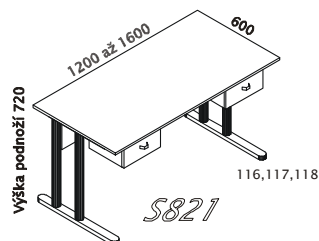

DOPLŇKY, OSTATNÍ

POKUD NEMÁTE JISTOTU, ŽE JSTE NÁVRH PROVEDLI TECHNICKY SPRÁVNĚ, RÁDI VÁM PORADÍME

PRACOVNÍ STOLY ŠÍŘE 750mm/ 600 mm, VÝŠKA 738/742 mm, DÉLKA 800-1600/1800 mm
 POZOR! Při síle stolového plátu 22mm je celková výška stolu 742mm

POZOR! Od délky 1600 mm pouze v provedení plátu o síle 22mm

ERGO STOLY ŠÍŘE 1200mm, VÝŠKA 738 mm, DÉLKA 1800 mm

POZOR! Při síle stolového plátu 22mm je celková výška stolu 742mm

STOLY POD PC A PSACÍ STROJE

POZOR! Při síle stolového plátu 22mm je celková výška stolu 672 mm

Ke stolu je možno namontovat plastové zásuvky

ZASEDACÍ STOLY ŠÍŘE 750 mm, CELKOVÁ VÝŠKA 738/742 mm, 720 VÝŠKA PODNOŽÍ,
 POZOR! Při síle stolového plátu 22mm je celková výška stolu 742mm. Doporučená síla stolového plátu 22mm od délky 1600mm