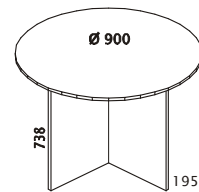

JÍDELNÍ STOLY

720 výška podnoží, celková výška stolu 738mm při síle stolového plátu 22 mm výška stolu 742mm

S711

S714

S715

S731

S734

S735