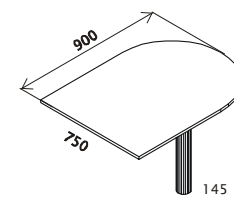

ZASEDACÍ STOLY ŠÍŘE 750 mm, CELKOVÁ VÝŠKA 738/742 mm, 720 VÝŠKA PODNOŽÍ,
POZOR! Při síle stolového plátu 22mm je celková výška stolu 742mm. Doporučená síla stolového plátu 22mm od délky 1600mm

SPOJKY A UKONČENÍ – BEDNOVITÉ PODNOŽÍ
720 výška podnoží

SPOJKY A UKONČENÍ – TRUBKOVÉ PODNOŽÍ
720 výška podnoží

S634