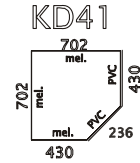

KRYCÍ DESKY NA DOLNÍ SKŘÍNKY, KRAJNÍ A STŘEDNÍ ROHOVÉ MODULY