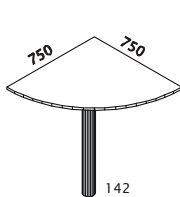

DOPLŇKY, OSTATNÍ

POKUD NEMÁTE JISTOTU, ŽE JSTE NÁVRH PROVEDLI TECHNICKY SPRÁVNĚ, RÁDI VÁM PORADÍME

PRACOVNÍ STOLY ŠÍŘE 750mm/ 600 mm, VÝŠKA 738/742 mm, DÉLKA 800-1600/1800 mm
 POZOR! Při síle stolového plátu 22mm je celková výška stolu 742mm

POZOR! Od délky 1600 mm pouze v provedení plátu o síle 22mm

ERGO STOLY ŠÍŘE 1200mm, VÝŠKA 738 mm, DÉLKA 1800 mm

POZOR! Při síle stolového plátu 22mm je celková výška stolu 742mm

STOLY POD PC A PSACÍ STROJE

POZOR! Při síle stolového plátu 22mm je celková výška stolu 672 mm

Ke stolu je možno namontovat plastové zásuvky

ZASEDACÍ STOLY ŠÍŘE 750 mm, CELKOVÁ VÝŠKA 738/742 mm, 720 VÝŠKA PODNOŽÍ,
 POZOR! Při síle stolového plátu 22mm je celková výška stolu 742mm. Doporučená síla stolového plátu 22mm od délky 1600mm

S433

SPOJKY A UKONČENÍ – BEDNOVITÉ PODNOŽÍ
 720 výška podnoží

S611

S612

S613

SPOJKY A UKONČENÍ – TRUBKOVÉ PODNOŽÍ
 720 výška podnoží

S631

S632