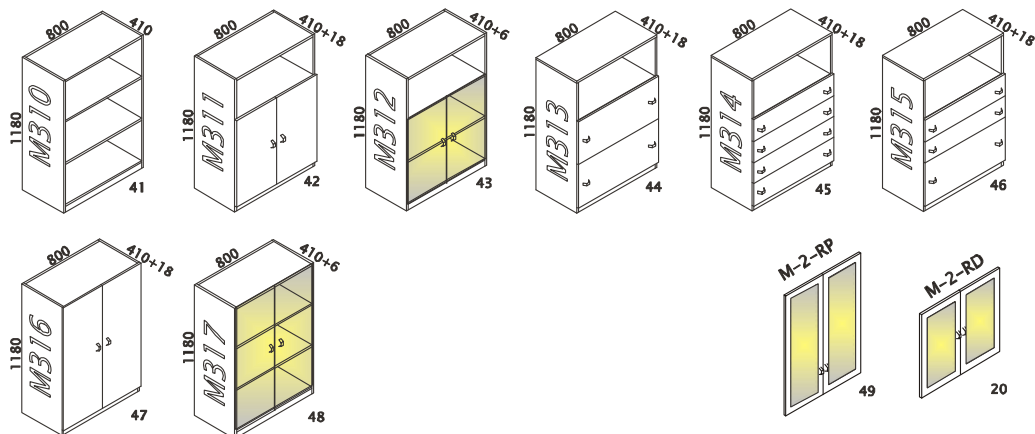

Skříňovou část programu tvoří v základní řadě tři výškové moduly korpusů vyráběné v kompletní desénové řadě. Desénová provedení lze vhodně kombinovat s dvířky v barvě shodné s použitým materiálem stolních desek a korpusů.

Novinkou programu skříňových sestav je řada INTERBEN, která je ekonomickou variantou vzhledem ke spojení malých a středních korpusů do jednoho celku stejné výšky.

Stolové sestavy je možno objednat v tloušťce materiálu 18mm, 22mm nebo 25mm. Při použití materiálu 25 mm lze docílit dojmů velice luxusního kancelářského nábytku. V nemalé míře zvýší životnost tohoto nábytku použití ABS hran.

UKÁZKY MOŽNÝCH SESTAV ZA POUŽITÍ TYPOVÝCH PRVKŮ

MODULY ŠÍŘE 800mm, HLOUBKA KORPUSU 410mm, VÝŠKA 1880mm:

MODULY ŠÍŘE 400mm, HLOUBKA KORPUSU 410mm, VÝŠKA 1880mm:

MODULY ŠÍŘE 800mm, HLOUBKA KORPUSU 410mm, VÝŠKA 1180mm:

MODULY ŠÍŘE 400mm, HLOUBKA KORPUSU 410mm, VÝŠKA 1180mm:

MODULY ŠÍŘE 800mm, HLOUBKA KORPUSU 410mm, VÝŠKA 768mm:

MODULY ŠÍŘE 400mm, HLOUBKA KORPUSU 410mm, VÝŠKA 768mm:

ŠATNÍ SKŘÍŇE ŠÍŘE 800/550mm, VÝŠKA 1880mm, HLOUBKA 410/580mm: