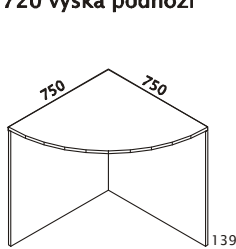

SPOJKY A UKONČENÍ – BEDNOVITÉ PODNOŽÍ
720 výška podnoží

S611