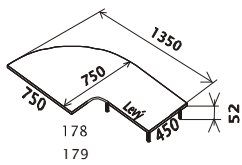

NÁSTAVBY NA STOLY POD PC, SPOJKY POD PC

SN1 L(P)