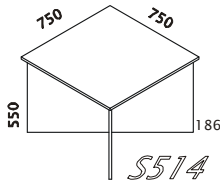

NÁSTAVBY NA STOLY POD PC, SPOJKY POD PC

Možné provedení bez police

KONFERENČNÍ STOLKY

S514

JÍDELNÍ STOLY

720 výška podnoží, celková výška stolu 738mm při síle stolového plátu 22 mm výška stolu 742mm