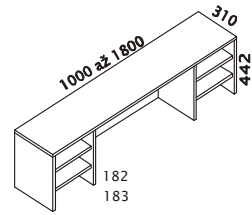

Kovové podnoží je uvedeno pouze orientačně, podnoží lze vybrat z široké nabídky podle přání

NÁSTAVBY NA STOLY POD PC, SPOJKY POD PC

SN1 L(P)

SN2 / délka

SN3 / délka

SN4 / délka

Možné provedení bez police

KONFERENČNÍ STOLKY