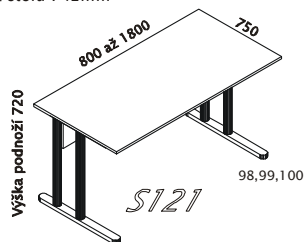

SKŘÍŇOVÉ NÁSTAVCE ŠÍŘE 800/550/400mm, H. 580/410mm, V. 600/720mm:

ROHOVÉ MODULY ŠÍŘE 410mm, HLOUBKA KORPUSU 410mm, DOPLŇKOVÉ:

PŘÍSTAVNÉ MODULY KE STOLŮM

MODULY ŠÍŘE 400/ 800mm, HL. KORPUSU 410mm, VÝŠKA 738mm, NALOŽENÁ PŮDA HL. 430mm

MODULY ŠÍŘE 600mm, HLOUBKA KORPUSU 600mm, VÝŠKA 650mm, NALOŽENÁ PŮDA

OTOČNÉ POLICE NA ŠANONY

Standardně jsou dodávány s kolečky

Lze dodat s otočným
systémem na stopkách
nebo na kolečkách

ZÁVĚSNÉ POLICE NA ŠANONY

DOPLŇKY, OSTATNÍ

POKUD NEMÁTE JISTOTU, ŽE JSTE NÁVRH PROVEDLI TECHNICKY SPRÁVNĚ, RÁDI VÁM PORADÍME

PRACOVNÍ STOLY ŠÍŘE 750mm/ 600 mm, VÝŠKA 738/742 mm, DÉLKA 800-1600/1800 mm
 POZOR! Při síle stolového plátu 22mm je celková výška stolu 742mm

POZOR! Od délky 1600 mm pouze v provedení plátu o síle 22mm

ERGO STOLY ŠÍŘE 1200mm, VÝŠKA 738 mm, DÉLKA 1800 mm

POZOR! Při síle stolového plátu 22mm je celková výška stolu 742mm

STOLY POD PC A PSACÍ STROJE