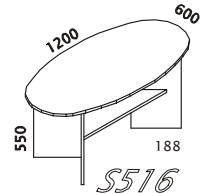

NÁSTAVBY NA STOLY POD PC, SPOJKY POD PC

Možné provedení bez police

KONFERENČNÍ STOLKY

S516

JÍDELNÍ STOLY

720 výška podnoží, celková výška stolu 738mm při síle stolového plátu 22 mm výška stolu 742mm