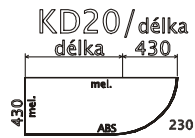

KRYCÍ DESKY NA DOLNÍ SKŘÍNKY, KRAJNÍ A STŘEDNÍ ROHOVÉ MODULY