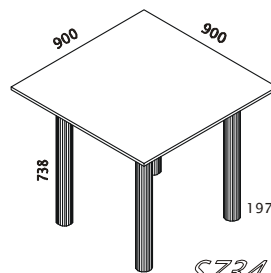

MODULY ŠÍŘE 400mm, HLOUBKA KORPUSU 410mm, VÝŠKA 1180mm:

MODULY ŠÍŘE 800mm, HLOUBKA KORPUSU 410mm, VÝŠKA 768mm:

MODULY ŠÍŘE 400mm, HLOUBKA KORPUSU 410mm, VÝŠKA 768mm:

ŠATNÍ SKŘÍŇE ŠÍŘE 800/550mm, VÝŠKA 1880mm, HLOUBKA 410/580mm:

SKŘÍŇOVÉ NÁSTAVCE ŠÍŘE 800/550/400mm, H. 580/410mm, V. 600/720mm:

ROHOVÉ MODULY ŠÍŘE 410mm, HLOUBKA KORPUSU 410mm, DOPLŇKOVÉ:

PŘÍSTAVNÉ MODULY KE STOLŮM

MODULY ŠÍŘE 400/ 800mm, HL. KORPUSU 410mm, VÝŠKA 738mm, NALOŽENÁ PŮDA HL. 430mm

JÍDELNÍ STOLY

720 výška podnoží, celková výška stolu 738mm při síle stolového plátu 22 mm výška stolu 742mm

S711

S714

S715

S731

S734

S735