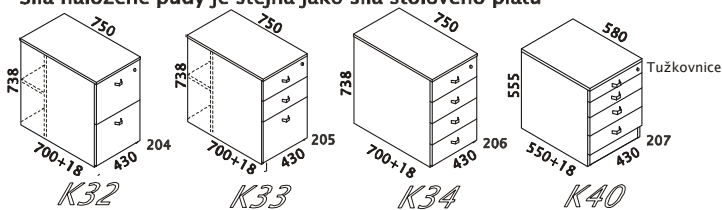

KONTEJNERY S NALOŽENOU PŮDOU- PŘÍSTAVNÉ

Standardně jsou kontejnery dodávány s kluzáky a horní uzamykatelnou zásuvkou, K40 standardně s centrálním zámek
Síla naložené půdy je stejná jako síla stolového plátu