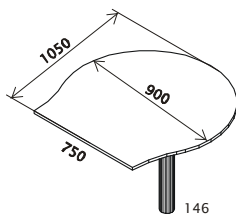

ZASEDACÍ STOLY ŠÍŘE 750 mm, CELKOVÁ VÝŠKA 738/742 mm, 720 VÝŠKA PODNOŽÍ,
POZOR! Při síle stolového plátu 22mm je celková výška stolu 742mm. Doporučená síla stolového plátu 22mm od délky 1600mm

SPOJKY A UKONČENÍ – BEDNOVITÉ PODNOŽÍ
720 výška podnoží

SPOJKY A UKONČENÍ – TRUBKOVÉ PODNOŽÍ
720 výška podnoží

S635