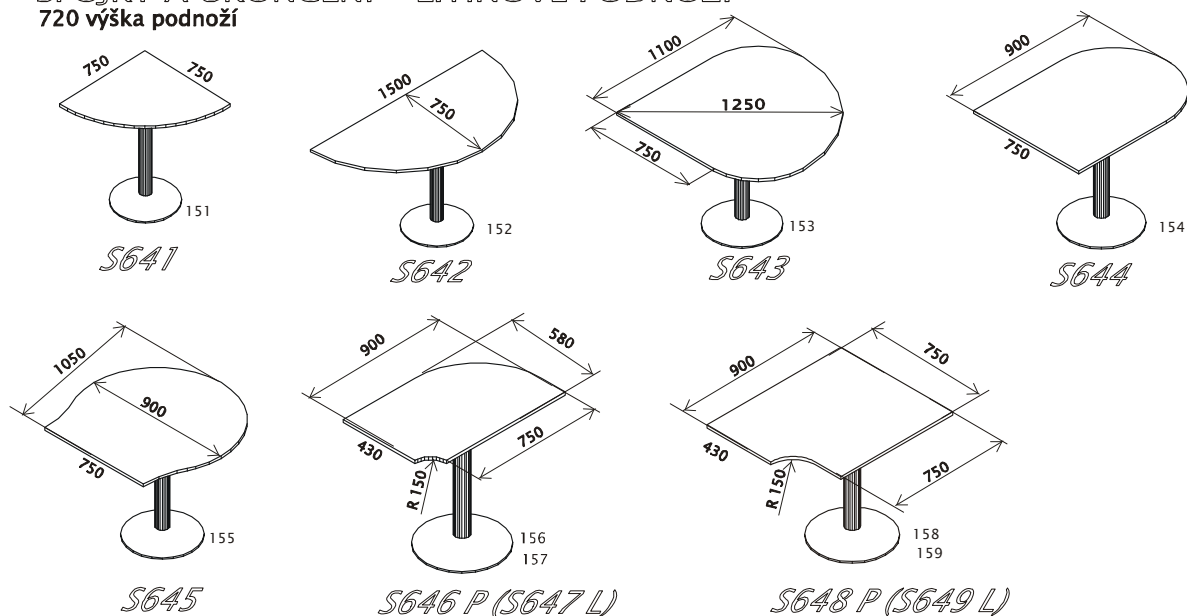

S633

S634

S635

S636 P (S637 L)

S638 P (S639 L)

SPOJKY A UKONČENÍ – LITINOVÉ PODNOŽÍ 720 výška podnoží

DESKY- SPOJKY, UKONČENÍ

NOHY KE SPOJKÁM, UKONČENÍM A STOLŮM