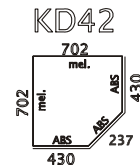

KRYCÍ DESKY NA DOLNÍ SKŘÍNKY, KRAJNÍ A STŘEDNÍ ROHOVÉ MODULY