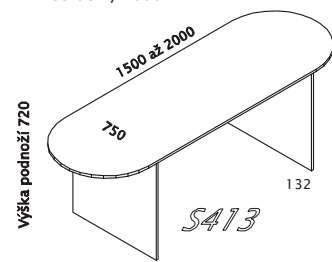

ZASEDACÍ STOLY ŠÍŘE 750 mm, CELKOVÁ VÝŠKA 738/742 mm, 720 VÝŠKA PODNOŽÍ,
POZOR! Při síle stolového plátu 22mm je celková výška stolu 742mm. Doporučená síla stolového plátu 22mm od délky 1600mm

SPOJKY A UKONČENÍ – BEDNOVITÉ PODNOŽÍ
720 výška podnoží

SPOJKY A UKONČENÍ – TRUBKOVÉ PODNOŽÍ
720 výška podnoží