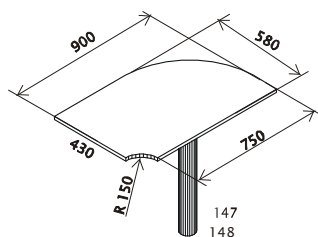

S636 P (S637 L)