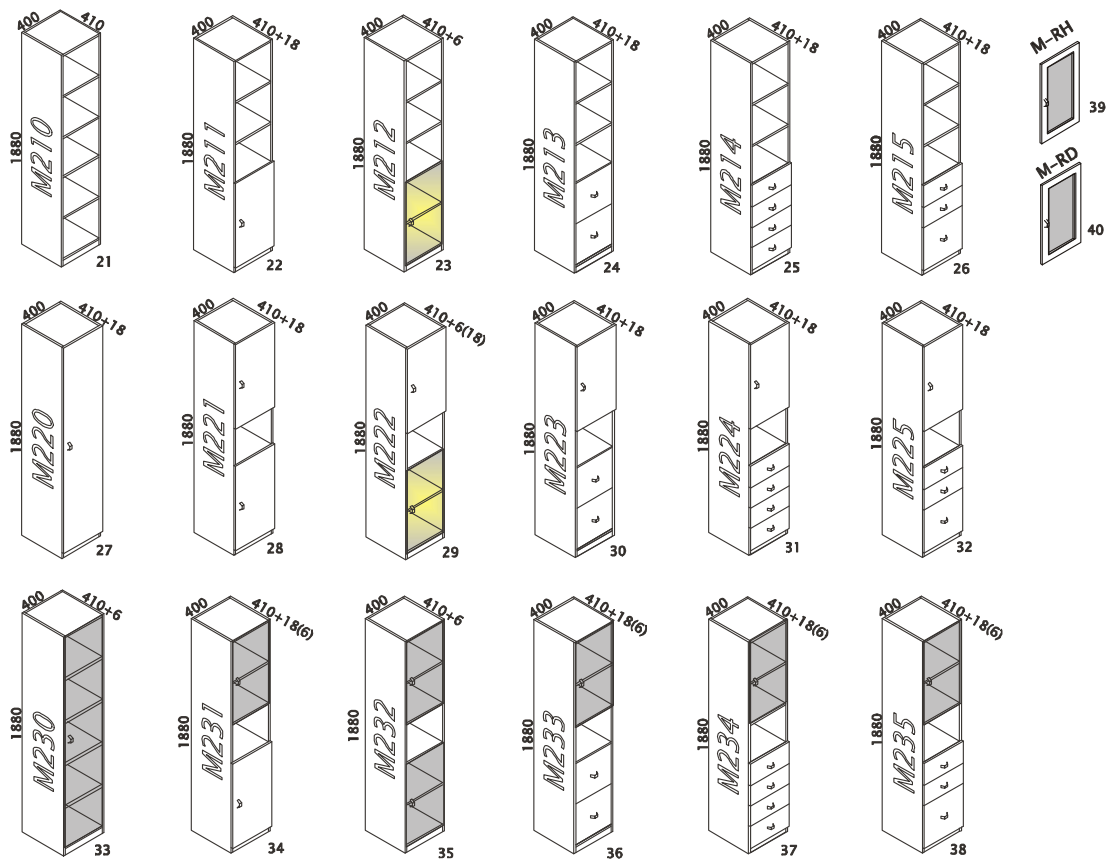

Skříňovou část programu tvoří v základní řadě tři výškové moduly korpusů vyráběné v kompletní desénové řadě. Desénová provedení lze vhodně kombinovat s dvířky v barvě shodné s použitým materiálem stolních desek a korpusů.

Novinkou programu skříňových sestav je řada INTERBEN, která je ekonomickou variantou vzhledem ke spojení malých a středních korpusů do jednoho celku stejné výšky.

Stolové sestavy je možno objednat v tloušťce materiálu 18mm, 22mm nebo 25mm. Při použití materiálu 25 mm lze docílit dojmů velice luxusního kancelářského nábytku. V nemalé míře zvýší životnost tohoto nábytku použití ABS hran.

UKÁZKY MOŽNÝCH SESTAV ZA POUŽITÍ TYPOVÝCH PRVKŮ

MODULY ŠÍŘE 800mm, HLOUBKA KORPUSU 410mm, VÝŠKA 1880mm:

MODULY ŠÍŘE 400mm, HLOUBKA KORPUSU 410mm, VÝŠKA 1880mm:

MODULY ŠÍŘE 800mm, HLOUBKA KORPUSU 410mm, VÝŠKA 1180mm:

MODULY ŠÍŘE 400mm, HLOUBKA KORPUSU 410mm, VÝŠKA 1180mm:

MODULY ŠÍŘE 800mm, HLOUBKA KORPUSU 410mm, VÝŠKA 768mm:

MODULY ŠÍŘE 400mm, HLOUBKA KORPUSU 410mm, VÝŠKA 768mm:

ŠATNÍ SKŘÍŇE ŠÍŘE 800/550mm, VÝŠKA 1880mm, HLOUBKA 410/580mm: