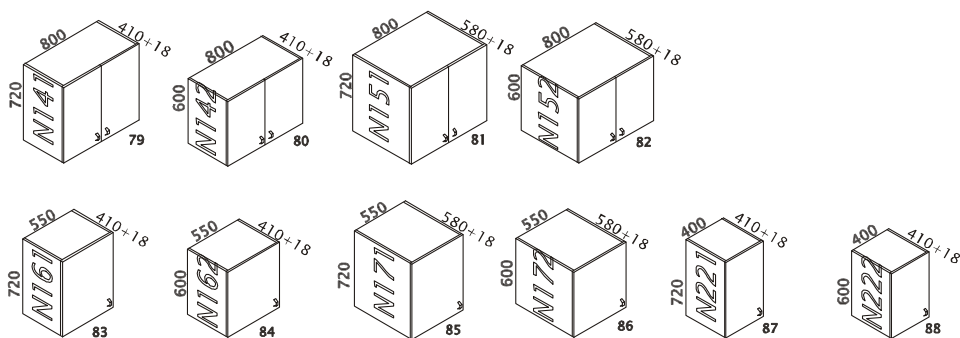

Skříňovou část programu tvoří v základní řadě tři výškové moduly korpusů vyráběné v kompletní desénové řadě. Desénová provedení lze vhodně kombinovat s dvířky v barvě shodné s použitým materiálem stolních desek a korpusů.

UKÁZKY MOŽNÝCH SESTAV ZA POUŽITÍ TYPOVÝCH PRVKŮ

MODULY ŠÍŘE 800mm, HLOUBKA KORPUSU 410mm, VÝŠKA 1880mm:

MODULY ŠÍŘE 400mm, HLOUBKA KORPUSU 410mm, VÝŠKA 1880mm:

MODULY ŠÍŘE 800mm, HLOUBKA KORPUSU 410mm, VÝŠKA 1180mm:

MODULY ŠÍŘE 400mm, HLOUBKA KORPUSU 410mm, VÝŠKA 1180mm:

MODULY ŠÍŘE 800mm, HLOUBKA KORPUSU 410mm, VÝŠKA 768mm:

MODULY ŠÍŘE 400mm, HLOUBKA KORPUSU 410mm, VÝŠKA 768mm:

ŠATNÍ SKŘÍŇE ŠÍŘE 800/550mm, VÝŠKA 1880mm, HLOUBKA 410/580mm:

SKŘÍŇOVÉ NÁSTAVCE ŠÍŘE 800/550/400mm, H. 580/410mm, V. 600/720mm:

ROHOVÉ MODULY ŠÍŘE 410mm, HLOUBKA KORPUSU 410mm, DOPLŇKOVÉ:

PŘÍSTAVNÉ MODULY KE STOLŮM

MODULY ŠÍŘE 400/ 800mm, HL. KORPUSU 410mm, VÝŠKA 738mm, NALOŽENÁ PŮDA HL. 430mm