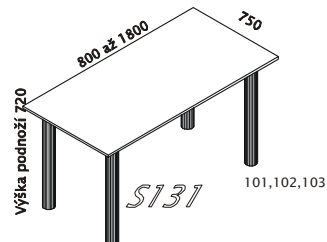

MODULY ŠÍŘE 400mm, HLOUBKA KORPUSU 410mm, VÝŠKA 1180mm:

MODULY ŠÍŘE 800mm, HLOUBKA KORPUSU 410mm, VÝŠKA 768mm:

MODULY ŠÍŘE 400mm, HLOUBKA KORPUSU 410mm, VÝŠKA 768mm:

ŠATNÍ SKŘÍŇE ŠÍŘE 800/550mm, VÝŠKA 1880mm, HLOUBKA 410/580mm:

SKŘÍŇOVÉ NÁSTAVCE ŠÍŘE 800/550/400mm, H. 580/410mm, V. 600/720mm:

ROHOVÉ MODULY ŠÍŘE 410mm, HLOUBKA KORPUSU 410mm, DOPLŇKOVÉ:

PŘÍSTAVNÉ MODULY KE STOLŮM

MODULY ŠÍŘE 400/ 800mm, HL. KORPUSU 410mm, VÝŠKA 738mm, NALOŽENÁ PŮDA HL. 430mm

DOPLŇKY, OSTATNÍ

POKUD NEMÁTE JISTOTU, ŽE JSTE NÁVRH PROVEDLI TECHNICKY SPRÁVNĚ, RÁDI VÁM PORADÍME

PRACOVNÍ STOLY ŠÍŘE 750mm/ 600 mm, VÝŠKA 738/742 mm, DÉLKA 800-1600/1800 mm
 POZOR! Při síle stolového plátu 22mm je celková výška stolu 742mm

POZOR! Od délky 1600 mm pouze v provedení plátu o síle 22mm

ERGO STOLY ŠÍŘE 1200mm, VÝŠKA 738 mm, DÉLKA 1800 mm

POZOR! Při síle stolového plátu 22mm je celková výška stolu 742mm

STOLY POD PC A PSACÍ STROJE