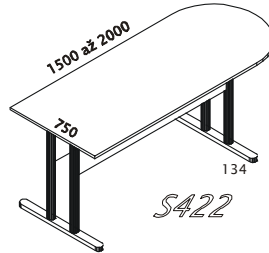

ZASEDACÍ STOLY ŠÍŘE 750 mm, CELKOVÁ VÝŠKA 738/742 mm, 720 VÝŠKA PODNOŽÍ,
POZOR! Při síle stolového plátu 22mm je celková výška stolu 742mm. Doporučená síla stolového plátu 22mm od délky 1600mm

S412

SPOJKY A UKONČENÍ – BEDNOVITÉ PODNOŽÍ
720 výška podnoží

SPOJKY A UKONČENÍ – TRUBKOVÉ PODNOŽÍ
720 výška podnoží