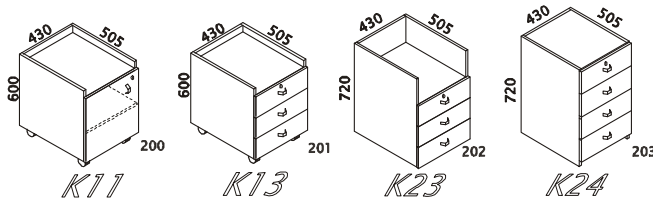

KRYCÍ DESKY NA DOLNÍ SKŘÍNKY, KRAJNÍ A STŘEDNÍ ROHOVÉ MODULY

KONTEJNERY PODSTAVNÉ

Standardně jsou kontejnery dodávány s kluzáky a horní uzamykatelnou zásuvkou
Moduly K11, K13, K23, K24 nejsou kalkulovány v síle materiálu 22mm