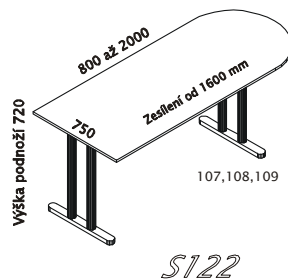

MODULY ŠÍŘE 400mm, HLOUBKA KORPUSU 410mm, VÝŠKA 1180mm:

MODULY ŠÍŘE 800mm, HLOUBKA KORPUSU 410mm, VÝŠKA 768mm:

MODULY ŠÍŘE 400mm, HLOUBKA KORPUSU 410mm, VÝŠKA 768mm:

ŠATNÍ SKŘÍŇE ŠÍŘE 800/550mm, VÝŠKA 1880mm, HLOUBKA 410/580mm:

DOPLŇKY, OSTATNÍ

POKUD NEMÁTE JISTOTU, ŽE JSTE NÁVRH PROVEDLI TECHNICKY SPRÁVNĚ, RÁDI VÁM PORADÍME

PRACOVNÍ STOLY ŠÍŘE 750mm/ 600 mm, VÝŠKA 738/742 mm, DÉLKA 800-1600/1800 mm
 POZOR! Při síle stolového plátu 22mm je celková výška stolu 742mm

POZOR! Od délky 1600 mm pouze v provedení plátu o síle 22mm

ERGO STOLY ŠÍŘE 1200mm, VÝŠKA 738 mm, DÉLKA 1800 mm

POZOR! Při síle stolového plátu 22mm je celková výška stolu 742mm

STOLY POD PC A PSACÍ STROJE

POZOR! Při síle stolového plátu 22mm je celková výška stolu 672 mm

Ke stolu je možno namontovat plastové zásuvky

ZASEDACÍ STOLY ŠÍŘE 750 mm, CELKOVÁ VÝŠKA 738/742 mm, 720 VÝŠKA PODNOŽÍ,
 POZOR! Při síle stolového plátu 22mm je celková výška stolu 742mm. Doporučená síla stolového plátu 22mm od délky 1600mm