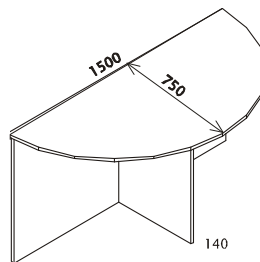

ZASEDACÍ STOLY ŠÍŘE 750 mm, CELKOVÁ VÝŠKA 738/742 mm, 720 VÝŠKA PODNOŽÍ,
POZOR! Při síle stolového plátu 22mm je celková výška stolu 742mm. Doporučená síla stolového plátu 22mm od délky 1600mm

SPOJKY A UKONČENÍ – BEDNOVITÉ PODNOŽÍ
720 výška podnoží

S612

SPOJKY A UKONČENÍ – TRUBKOVÉ PODNOŽÍ
720 výška podnoží