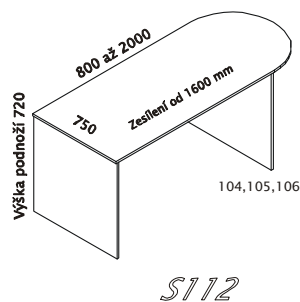

MODULY ŠÍŘE 400mm, HLOUBKA KORPUSU 410mm, VÝŠKA 1180mm:

MODULY ŠÍŘE 800mm, HLOUBKA KORPUSU 410mm, VÝŠKA 768mm:

MODULY ŠÍŘE 400mm, HLOUBKA KORPUSU 410mm, VÝŠKA 768mm:

ŠATNÍ SKŘÍŇE ŠÍŘE 800/550mm, VÝŠKA 1880mm, HLOUBKA 410/580mm:

SKŘÍŇOVÉ NÁSTAVCE ŠÍŘE 800/550/400mm, H. 580/410mm, V. 600/720mm:

ROHOVÉ MODULY ŠÍŘE 410mm, HLOUBKA KORPUSU 410mm, DOPLŇKOVÉ:

PŘÍSTAVNÉ MODULY KE STOLŮM

MODULY ŠÍŘE 400/ 800mm, HL. KORPUSU 410mm, VÝŠKA 738mm, NALOŽENÁ PŮDA HL. 430mm

DOPLŇKY, OSTATNÍ

POKUD NEMÁTE JISTOTU, ŽE JSTE NÁVRH PROVEDLI TECHNICKY SPRÁVNĚ, RÁDI VÁM PORADÍME

PRACOVNÍ STOLY ŠÍŘE 750mm/ 600 mm, VÝŠKA 738/742 mm, DÉLKA 800-1600/1800 mm
 POZOR! Při síle stolového plátu 22mm je celková výška stolu 742mm

POZOR! Od délky 1600 mm pouze v provedení plátu o síle 22mm

ERGO STOLY ŠÍŘE 1200mm, VÝŠKA 738 mm, DÉLKA 1800 mm

POZOR! Při síle stolového plátu 22mm je celková výška stolu 742mm

STOLY POD PC A PSACÍ STROJE