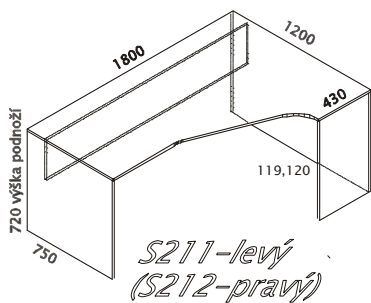

DOPLŇKY, OSTATNÍ

POKUD NEMÁTE JISTOTU, ŽE JSTE NÁVRH PROVEDLI TECHNICKY SPRÁVNĚ, RÁDI VÁM PORADÍME

PRACOVNÍ STOLY ŠÍŘE 750mm/ 600 mm, VÝŠKA 738/742 mm, DÉLKA 800-1600/1800 mm
 POZOR! Při síle stolového plátu 22mm je celková výška stolu 742mm

POZOR! Od délky 1600 mm pouze v provedení plátu o síle 22mm

ERGO STOLY ŠÍŘE 1200mm, VÝŠKA 738 mm, DÉLKA 1800 mm

POZOR! Při síle stolového plátu 22mm je celková výška stolu 742mm

STOLY POD PC A PSACÍ STROJE

POZOR! Při síle stolového plátu 22mm je celková výška stolu 672 mm

Ke stolu je možno namontovat plastové zásuvky

ZASEDACÍ STOLY ŠÍŘE 750 mm, CELKOVÁ VÝŠKA 738/742 mm, 720 VÝŠKA PODNOŽÍ,
 POZOR! Při síle stolového plátu 22mm je celková výška stolu 742mm. Doporučená síla stolového plátu 22mm od délky 1600mm