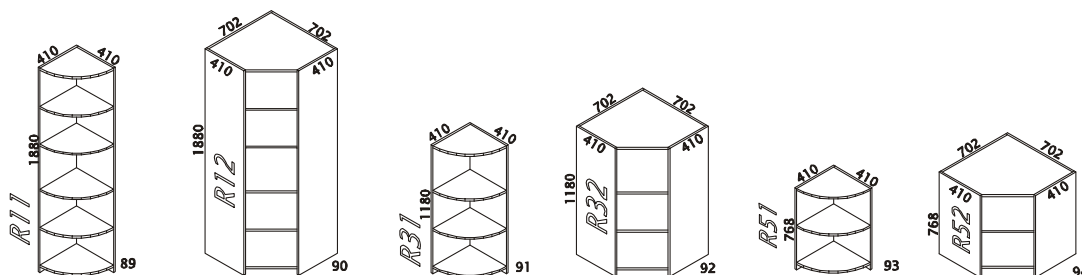

Skříňovou část programu tvoří v základní řadě tři výškové moduly korpusů vyráběné v kompletní desénové řadě. Desénová provedení lze vhodně kombinovat s dvířky v barvě shodné s použitým materiálem stolních desek a korpusů.

UKÁZKY MOŽNÝCH SESTAV ZA POUŽITÍ TYPOVÝCH PRVKŮ

MODULY ŠÍŘE 800mm, HLOUBKA KORPUSU 410mm, VÝŠKA 1880mm:

MODULY ŠÍŘE 400mm, HLOUBKA KORPUSU 410mm, VÝŠKA 1880mm:

MODULY ŠÍŘE 800mm, HLOUBKA KORPUSU 410mm, VÝŠKA 1180mm:

MODULY ŠÍŘE 400mm, HLOUBKA KORPUSU 410mm, VÝŠKA 1180mm:

MODULY ŠÍŘE 800mm, HLOUBKA KORPUSU 410mm, VÝŠKA 768mm:

MODULY ŠÍŘE 400mm, HLOUBKA KORPUSU 410mm, VÝŠKA 768mm:

ŠATNÍ SKŘÍŇE ŠÍŘE 800/550mm, VÝŠKA 1880mm, HLOUBKA 410/580mm:

SKŘÍŇOVÉ NÁSTAVCE ŠÍŘE 800/550/400mm, H. 580/410mm, V. 600/720mm:

ROHOVÉ MODULY ŠÍŘE 410mm, HLOUBKA KORPUSU 410mm, DOPLŇKOVÉ:

PŘÍSTAVNÉ MODULY KE STOLŮM

MODULY ŠÍŘE 400/ 800mm, HL. KORPUSU 410mm, VÝŠKA 738mm, NALOŽENÁ PŮDA HL. 430mm