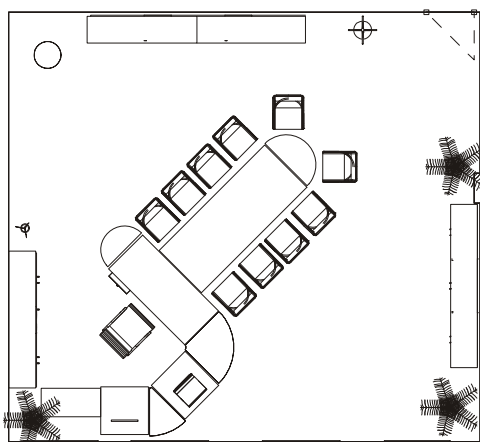

Při návrhu řešení postupujeme tak, že při prvním kontaktu se zákazníkem změříme dané místnosti, zjistíme konkrétní potřeby a specifická přání zákazníka. Po té následuje první půdorysné a axonometrické řešení, ke kterému se zákazník vyjádří, případně provede korekce. Dále pak vytváříme konečné řešení včetně cenové kalkulace, po jejich schválení následuje realizace interiéru.