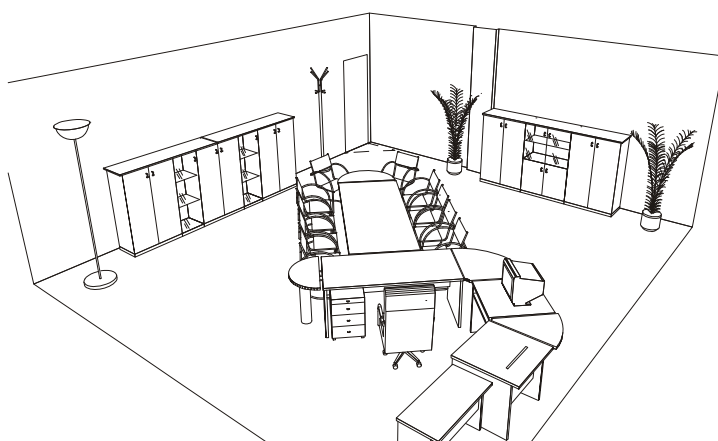

Projekce :

Společnost INTERIA MOST s. r. o. zpracovává návrhy dispozičního řešení interiéru na počítači pomocí speciálního softwaru ve dvou i trojrozměrném zobrazení, čímž usnadňuje zákazníkovi získat dokonalou představu o interiéru své budoucí kanceláře.

Při návrhu řešení postupujeme tak, že při prvním kontaktu se zákazníkem změříme dané místnosti, zjistíme konkrétní potřeby a specifická přání zákazníka. Po té následuje první půdorysné a axonometrické řešení, ke kterému se zákazník vyjádří, případně provede korekce. Dále pak vytváříme konečné řešení včetně cenové kalkulace, po jejich schválení následuje realizace interiéru.

Interiéry kanceláří