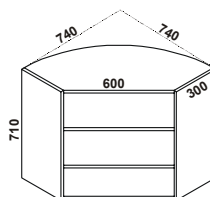

HRP30/P+P30/71+K2
Horní roh-přímý dveře šíře 300

HV60
Horní vysoký korpus pro MW

HV60+P60/45+K1
Horní skříňka pro MW+dveře

HRS40-A
Horní korpus-roh otvor 400

HRS40-A+P40/71+K4
Horní roh dveře šíře 400

HRS60-A
Horní korpus-roh otvor 600