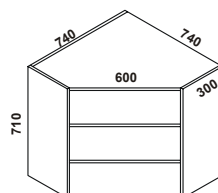

HRS60-B
Horní korpus-roh otvor 600