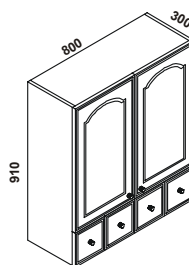

HP 80+2xP40/71+2xK1+
4xP20/20+4xZ20/20
prodloužený- zásuvky