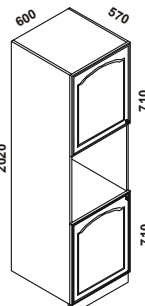

Potravinová skříň pro troubu PT60 + 2xP60/71 + 2xK1