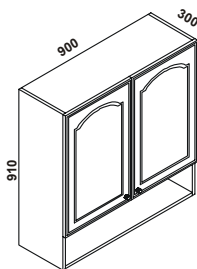

HP 45 - korpus police prodloužený

HP 45 + P45/71 + K1 prodloužený

HP 60 - korpus police prodloužený

HP 60 + P60/71 + K1 prodloužený

HP 60 + 2xP30/71 + 2x K1 prodloužený

HP 80 - korpus police prodloužený

HP 80 + 2xP40/71 + 2x K1 prodloužený

Horní korpusy

HP 90- korpus police
prodloužený

HP 90 + 2xP45/71 + 2xK1
prodloužený

HK30
korpus roh police

HK 20
korpus roh police

HKP 30- prodloužená
korpus roh police

HKP 20-prodloužená
korpus roh police

HRP30/P
Horní roh-přímý otvor š. 300