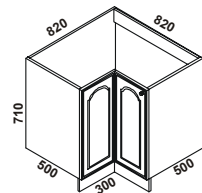

SZ45+3x P45/13+P45/32 +3xM2 + 1xM3

SZ45+ P45/39+P45/32 +2xM3

Spodní skříň pro troubu ST60 + P60/11 +M1

SRP30/P - rohová přímá

SRP30/P + P30/71 + K2

SRP45/P-rohová přímá

SRP45/P + P45/71 + K2

SRP60/P + 2xP30/71 + K1+K2