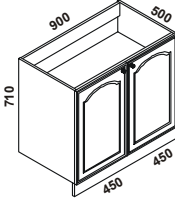

S60 - korpus police

S60+P60/71+K1

S60+2xP30/71+2xK1

S80 - korpus police

S80+2xP40/71+2xK1

S90 - korpus police

S90 + 2xP45/71 + 2xK1

SZ 45 korpus pro montáž zásuvek