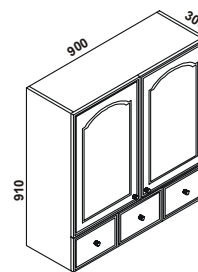

HP 90+2xP45/71+2xK1+
3xP30/20+3xZ30/20
prodloužený- zásuvky