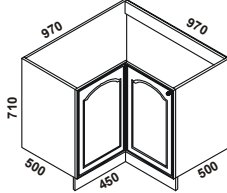

SRL45 + 2xP45/71 + K3