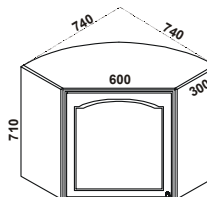

HRP30/P+P30/71+K2
Horní roh-přímý dveře šíře 300

HV60
Horní vysoký korpus pro MW

HV60+P60/45+K1
Horní skříňka pro MW+dveře

HRS40-A
Horní korpus-roh otvor 400

HRS40-A+P40/71+K4
Horní roh dveře šíře 400

HRS60-A
Horní korpus-roh otvor 600

HRS60-A+P60/71+K4
Horní roh dveře šíře 600

HRS40-B
Horní korpus-roh dveře šíře 400

HRS40-B+P40/71+K4
Horní roh dveře šíře 400

HRS60-B
Horní korpus-roh otvor 600

HRS60-B+P60/71+K4
Horní roh dveře šíře 600

HP 30+P30/71+K1+
P30/20+Z30/20
prodloužený zásuvka