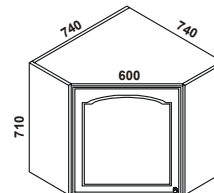

HRS60-A+P60/71+K4
Horní roh dveře šíře 600

HRS40-B
Horní korpus-roh dveře šíře 400

HRS40-B+P40/71+K4
Horní roh dveře šíře 400

HRS60-B
Horní korpus-roh otvor 600

HRS60-B+P60/71+K4
Horní roh dveře šíře 600

HP 30+P30/71+K1+
P30/20+Z30/20
prodloužený zásuvka