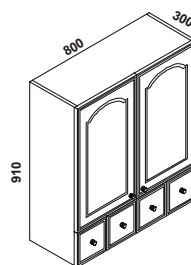

HP 80+2xP40/71+2xK1+
4xP20/20+4xZ20/20
prodloužený- zásuvky