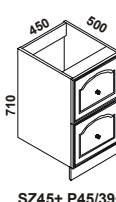

SZ45+ P45/39+P45/32
+2xM3