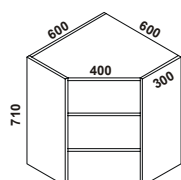

HRS40-B
Horní korpus-roh otvor 400