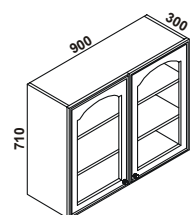

H90 + 2xPP45/71 + 2xK1