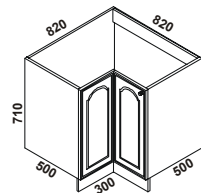

Spodní skříňky:

- hloubka korpusů je 500 mm
- šířka dle nabídky, případně i atypický rozměr jako doměření v prostoru
- výška korpusu je 710mm + 100(nebo 150)mm stavitelné rektifikační nožky, které jsou zakryté soklem, v případě, že si zákazník vybere nožky ozdobné řídí se výška sestavy výškou nožek. Ty pak nejsou zakryté soklem.

Horní skříňky:

- Hloubka korpusů je 300 mm
- Výška a šířka horních korpusů dle nabídky, rozměry se mohou měnit v závislosti na velikosti prostoru
- Skříňky jsou na zeď uchyceny pomocí rektifikačních závěsů tak, aby mohly být vyrovnány při nerovnostech zdí

SZ45+3x P45/13+P45/32
+3xM2 + 1xM3

SZ45+ P45/39+P45/32
+2xM3

Spodní skříň pro troubu
ST60 + P60/11 +M1

SRP30/P - rohová přímá

SRP30/P + P30/71 + K2

SRP45/P-rohová přímá

SRP45/P + P45/71 + K2

SRP60/P + 2xP30/71 + K1+K2