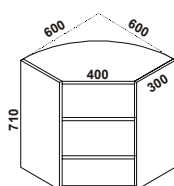

HRS40-A
Horní korpus-roh otvor 400