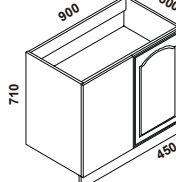

Spodní skříňky:

- hloubka korpusů je 500 mm
- šířka dle nabídky, případně i atypický rozměr jako doměření v prostoru
- výška korpusu je 710mm + 100(nebo 150)mm stavitelné rektifikační nožky, které jsou zakryté soklem, v případě, že si zákazník vybere nožky ozdobné řídí se výška sestavy výškou nožek. Ty pak nejsou zakryté soklem.

Horní skříňky:

- Hloubka korpusů je 300 mm
- Výška a šířka horních korpusů dle nabídky, rozměry se mohou měnit v závislosti na velikosti prostoru
- Skříňky jsou na zeď uchyceny pomocí rektifikačních závěsů tak, aby mohly být vyrovnány při nerovnostech zdí

SZ45+3x P45/13+P45/32
+3xM2 + 1xM3

SZ45+ P45/39+P45/32
+2xM3

Spodní skříň pro troubu
ST60 + P60/11 +M1

SRP30/P - rohová přímá

SRP30/P + P30/71 + K2

SRP45/P-rohová přímá

SRP45/P + P45/71 + K2

SRP60/P + 2xP30/71 + K1+K2