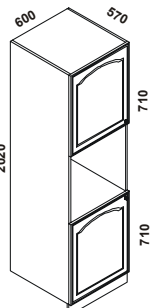

Potravinová skříň pro troubu
PT60 + 2xP60/71 + 2xK1