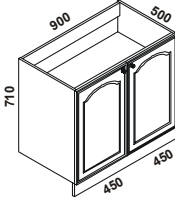

Spodní skříňky:

- hloubka korpusů je 500 mm
- šířka dle nabídky, případně i atypický rozměr jako doměření v prostoru
- výška korpusu je 710mm + 100(nebo 150)mm stavitelné rektifikační nožky, které jsou zakryté soklem, v případě, že si zákazník vybere nožky ozdobné řídí se výška sestavy výškou nožek. Ty pak nejsou zakryté soklem.

Horní skříňky:

- Hloubka korpusů je 300 mm
- Výška a šířka horních korpusů dle nabídky, rozměry se mohou měnit v závislosti na velikosti prostoru
- Skříňky jsou na zeď uchyceny pomocí rektifikačních závěsů tak, aby mohly být vyrovnány při nerovnostech zdí

S60 - korpus police

S60+P60/71+K1

S60+2xP30/71+2xK1

S80 - korpus police

S80+2xP40/71+2xK1

S90 - korpus police

S90 + 2xP45/71 + 2xK1

SZ 45 korpus pro
montáž zásuvek