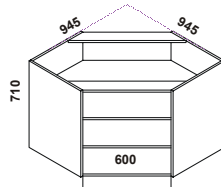

SRS60-korpus roh.šikmý