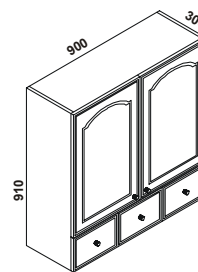

HP 90+2xP45/71+2xK1+
3xP30/20+3xZ30/20
prodloužený- zásuvky