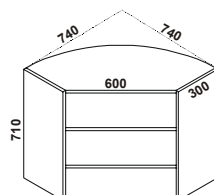

Spodní skříňky:

- hloubka korpusů je 500 mm
- šířka dle nabídky, případně i atypický rozměr jako doměření v prostoru
- výška korpusu je 710mm + 100(nebo 150)mm stavitelné rektifikační nožky, které jsou zakryté soklem, v případě, že si zákazník vybere nožky ozdobné řídí se výška sestavy výškou nožek. Ty pak nejsou zakryté soklem.

Horní skříňky:

- Hloubka korpusů je 300 mm
- Výška a šířka horních korpusů dle nabídky, rozměry se mohou měnit v závislosti na velikosti prostoru
- Skříňky jsou na zeď uchyceny pomocí rektifikačních závěsů tak, aby mohly být vyrovnány při nerovnostech zdí

HRP30/P+P30/71+K2
Horní roh-přímý dveře šíře 300

HV60
Horní vysoký korpus pro MW

HV60+P60/45+K1
Horní skříňka pro MW+dveře

HRS40-A
Horní korpus-roh otvor 400

HRS40-A+P40/71+K4
Horní roh dveře šíře 400

HRS60-A
Horní korpus-roh otvor 600