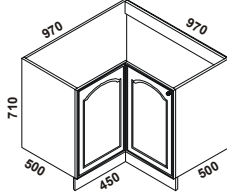

SRL45 + 2xP45/71 + K3