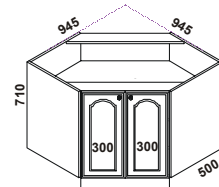

SRS60 + 2xP30/71 + 2xK4