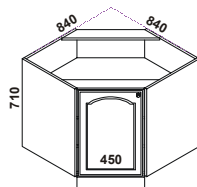

SRS45 + P45/71 + K4