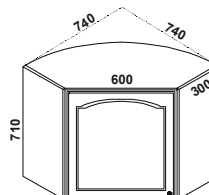

Spodní skříňky:

- hloubka korpusů je 500 mm
- šířka dle nabídky, případně i atypický rozměr jako doměření v prostoru
- výška korpusu je 710mm + 100(nebo 150)mm stavitelné rektifikační nožky, které jsou zakryté soklem, v případě, že si zákazník vybere nožky ozdobné řídí se výška sestavy výškou nožek. Ty pak nejsou zakryté soklem.

Horní skříňky:

- Hloubka korpusů je 300 mm
- Výška a šířka horních korpusů dle nabídky, rozměry se mohou měnit v závislosti na velikosti prostoru
- Skříňky jsou na zeď uchyceny pomocí rektifikačních závěsů tak, aby mohly být vyrovnány při nerovnostech zdí

HRP30/P+P30/71+K2
Horní roh-přímý dveře šíře 300

HV60
Horní vysoký korpus pro MW

HV60+P60/45+K1
Horní skříňka pro MW+dveře

HRS40-A
Horní korpus-roh otvor 400

HRS40-A+P40/71+K4
Horní roh dveře šíře 400

HRS60-A
Horní korpus-roh otvor 600