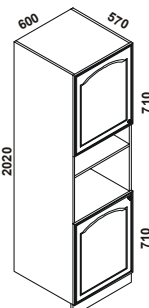

Potravinová skříň pro MW
PM 60 + 2xP60/71 + 2xK1