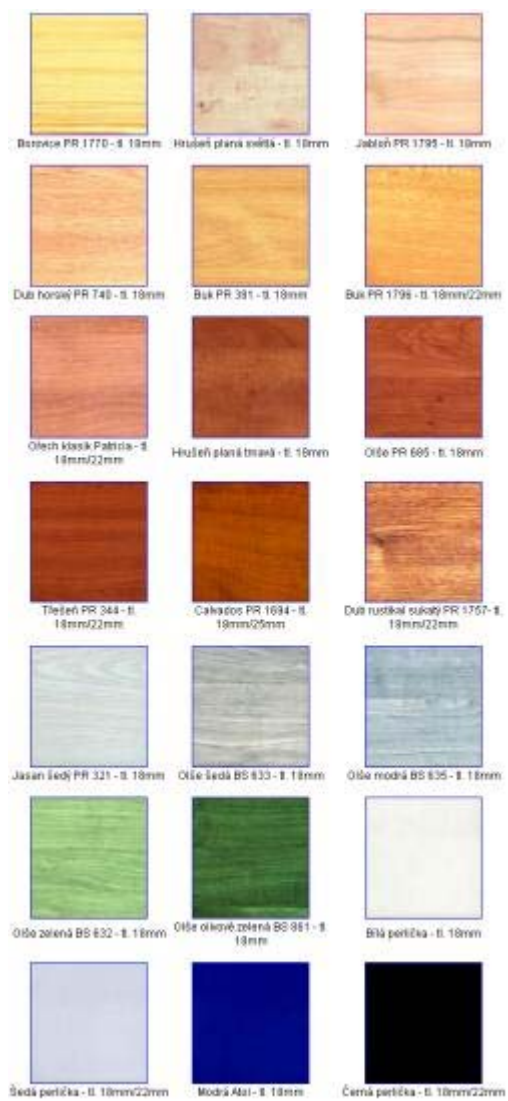

další možná materiálová provedení: