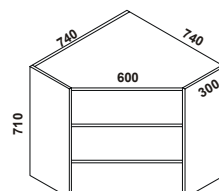

HRS60-B
Horní korpus-roh otvor 600