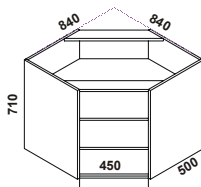

SRS45-korpus roh.šikmý