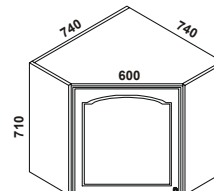

Spodní skříňky:

- hloubka korpusů je 500 mm
- šířka dle nabídky, případně i atypický rozměr jako doměření v prostoru
- výška korpusu je 710mm + 100(nebo 150)mm stavitelné rektifikační nožky, které jsou zakryté soklem, v případě, že si zákazník vybere nožky ozdobné řídí se výška sestavy výškou nožek. Ty pak nejsou zakryté soklem.

Horní skříňky:

- Hloubka korpusů je 300 mm
- Výška a šířka horních korpusů dle nabídky, rozměry se mohou měnit v závislosti na velikosti prostoru
- Skříňky jsou na zeď uchyceny pomocí rektifikačních závěsů tak, aby mohly být vyrovnány při nerovnostech zdí

HRS60-A+P60/71+K4
Horní roh dveře šíře 600

HRS40-B
Horní korpus-roh otvor 400

HRS40-B+P40/71+K4
Horní roh dveře šíře 400

HRS60-B
Horní korpus-roh otvor 600

HRS60-B+P60/71+K4
Horní roh dveře šíře 600

HP 30+P30/71+K1+
P30/20+Z30/20
prodloužený zásuvka